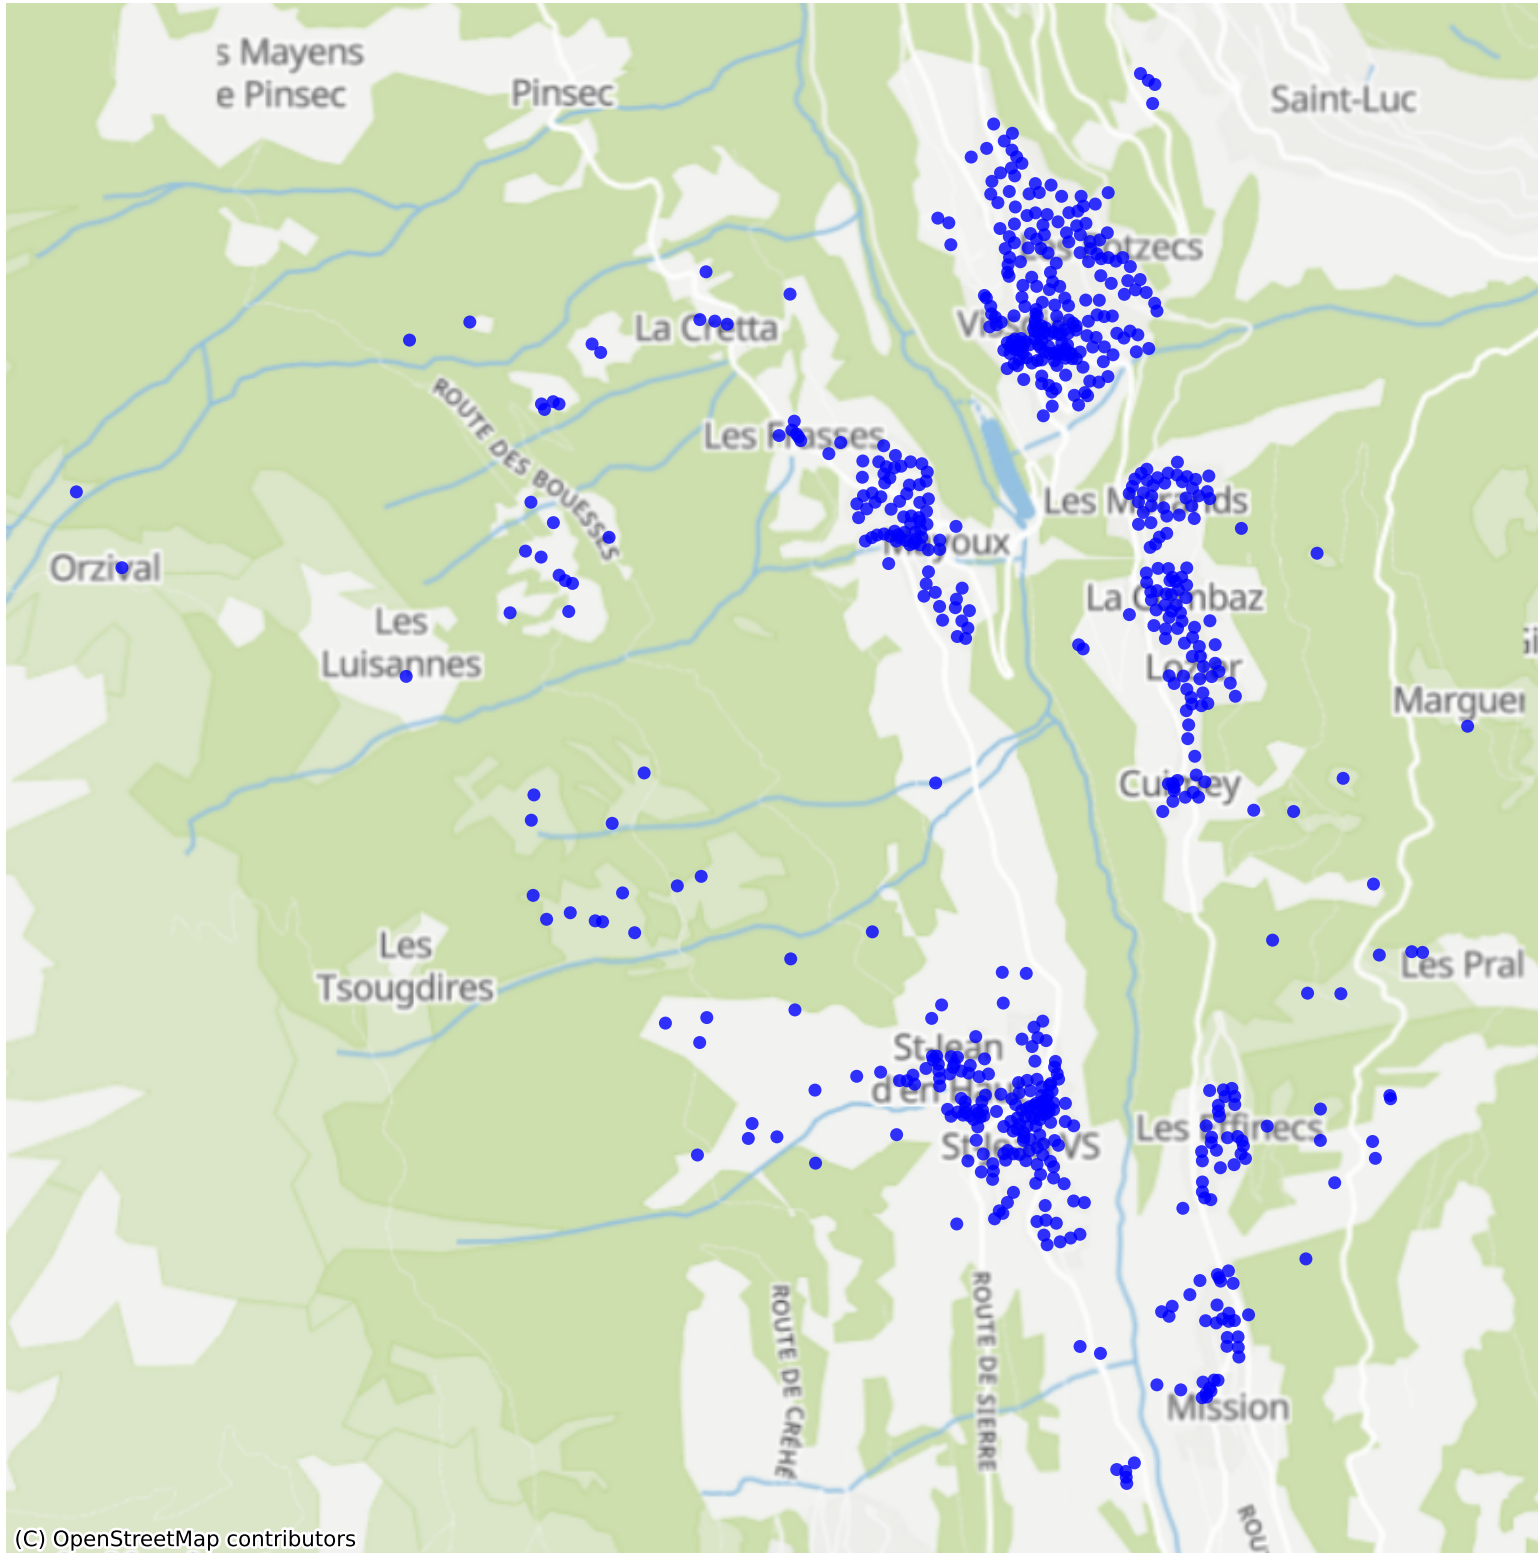

Anniviers_03: 1000 Haushalte

(C) OpenStreetMap contributors

Feedback zur Route abgeben