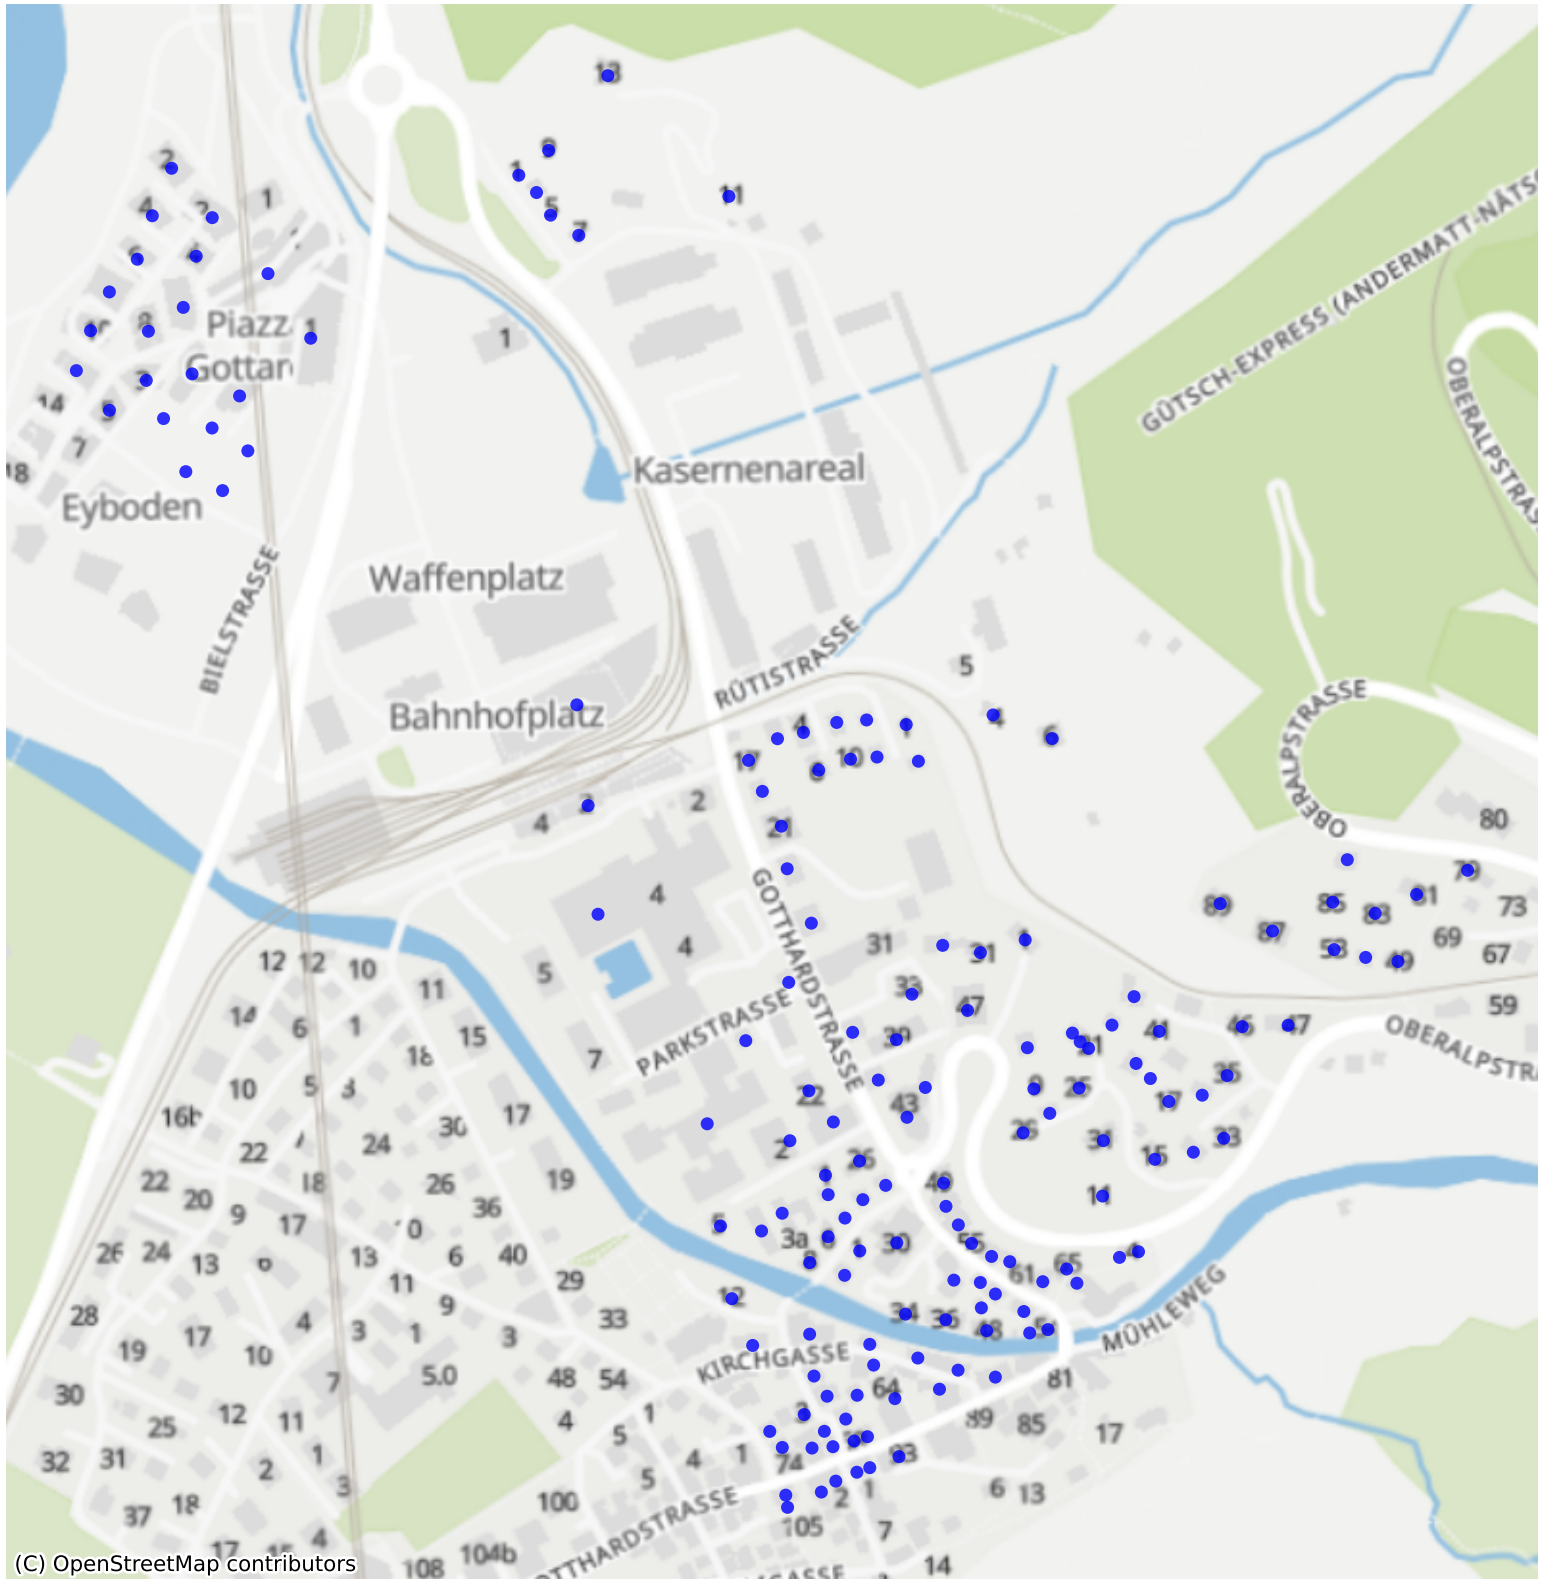

Andermatt_01: 995 Haushalte

(C) OpenStreetMap contributors

Feedback zur Route abgeben