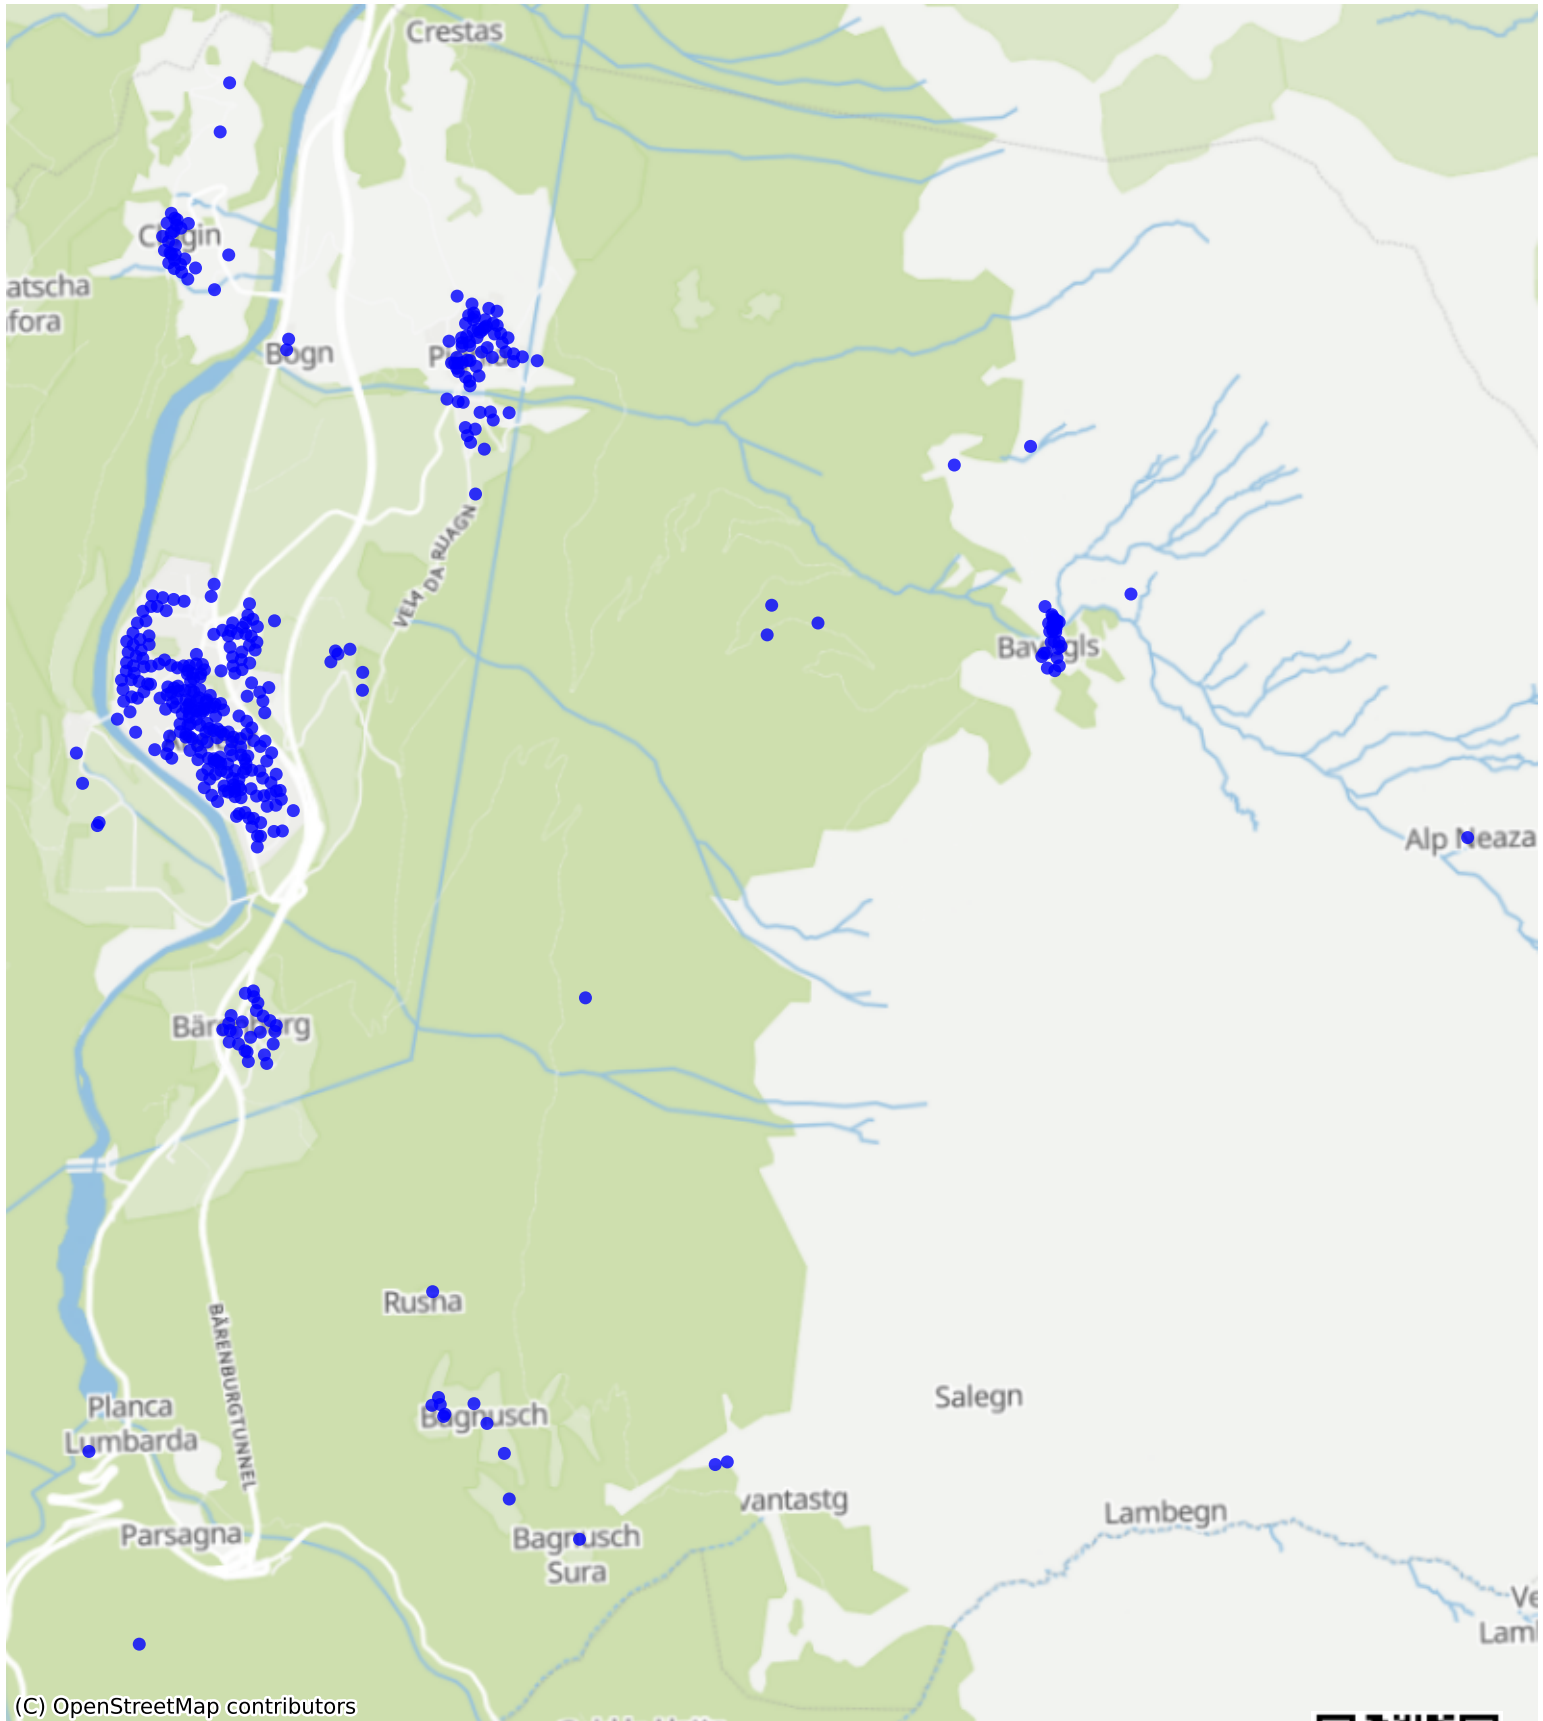

Andeer_01: 766 Haushalte

(C) OpenStreetMap contributors

Feedback zur Route abgeben