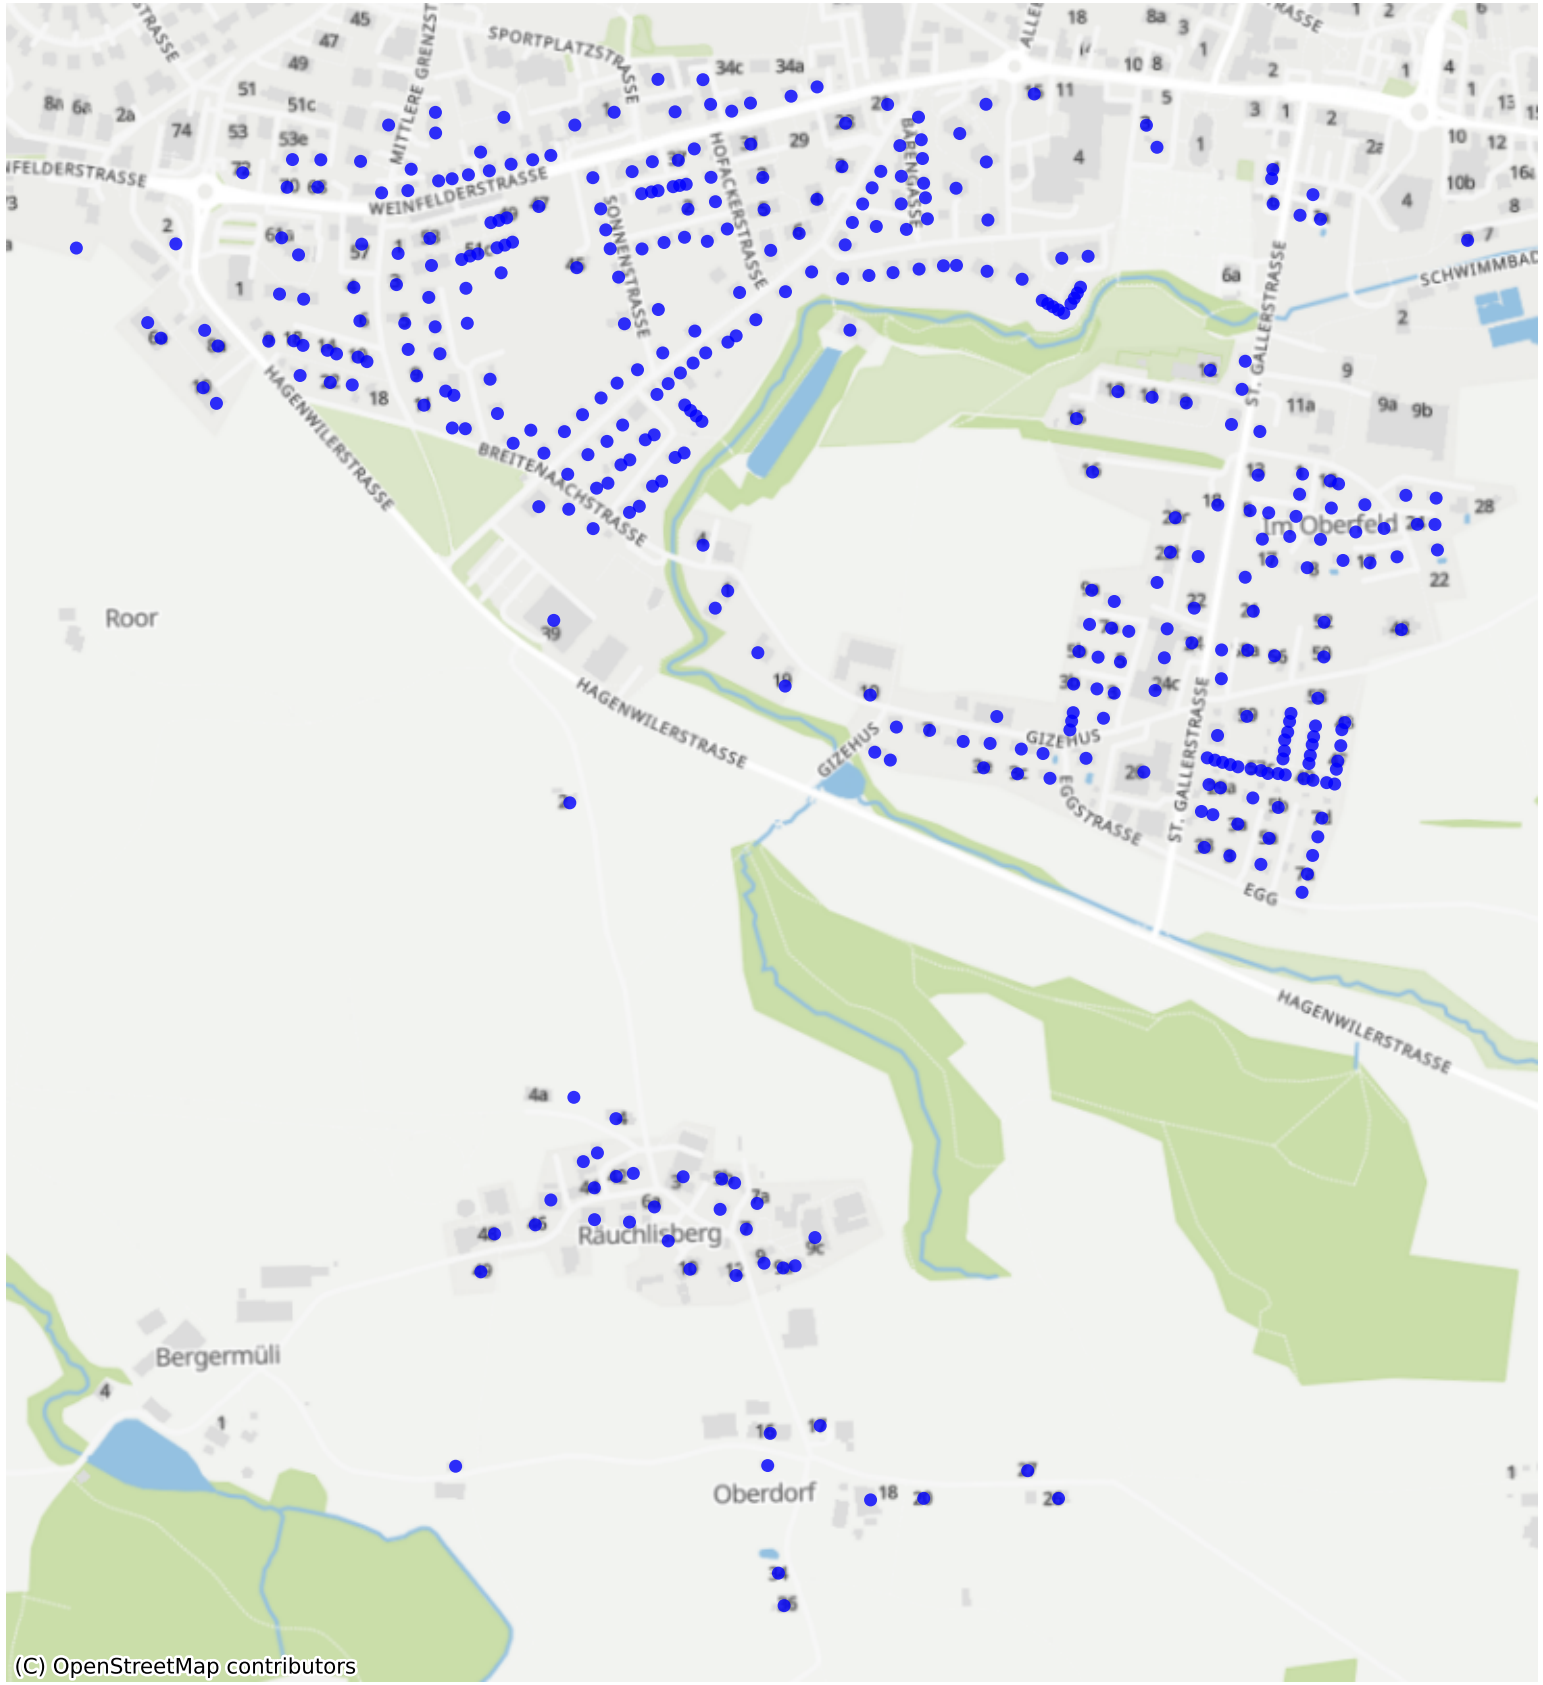

Amriswil\_07: 998 Haushalte

(C) OpenStreetMap contributors

Feedback zur Route abgeben