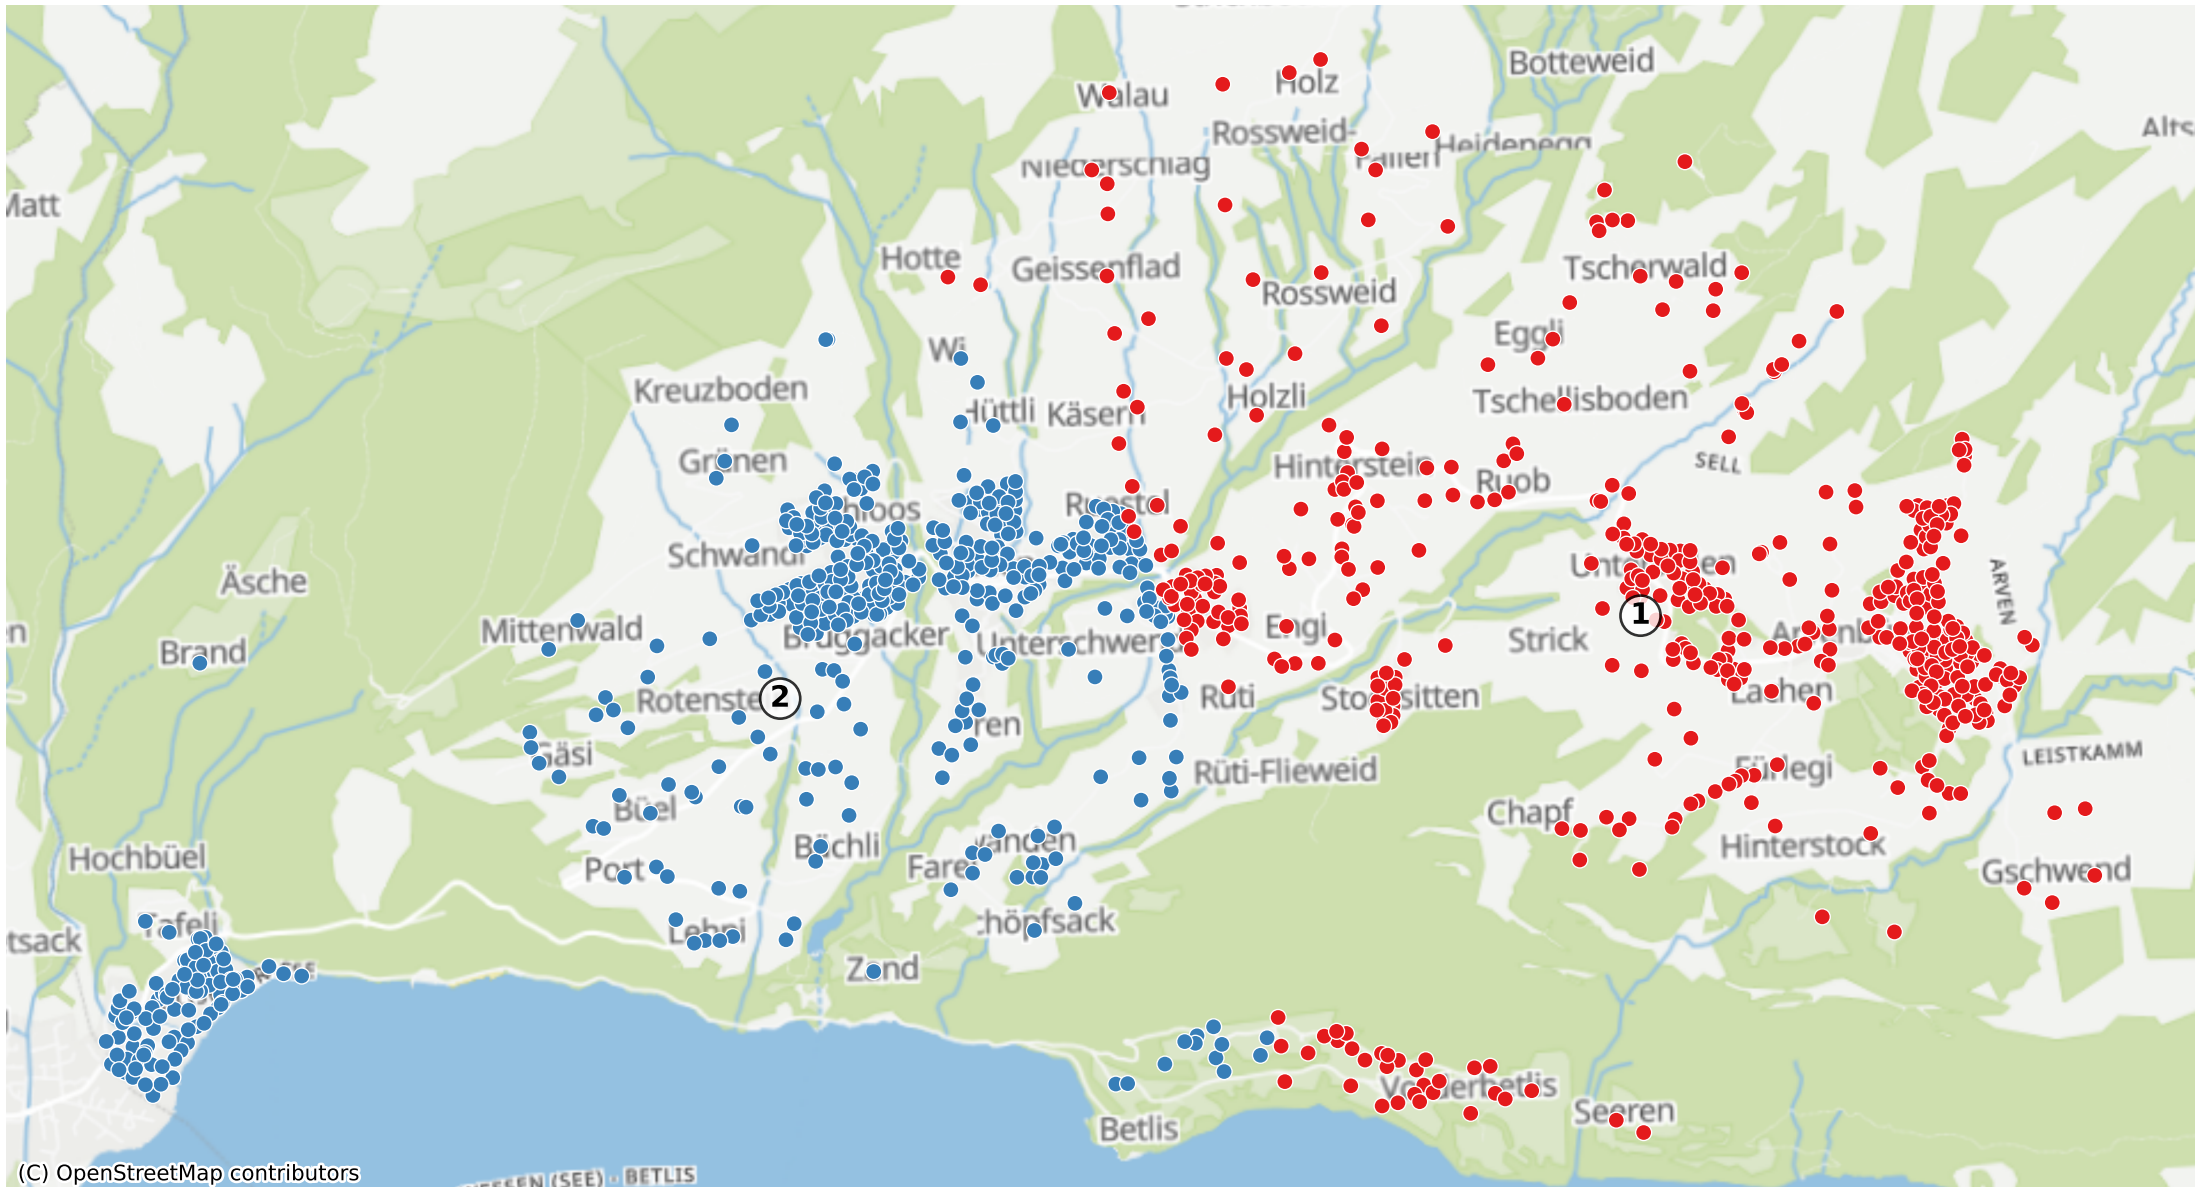

Amden: 1712 Haushalte

(C) OpenStreetMap contributors