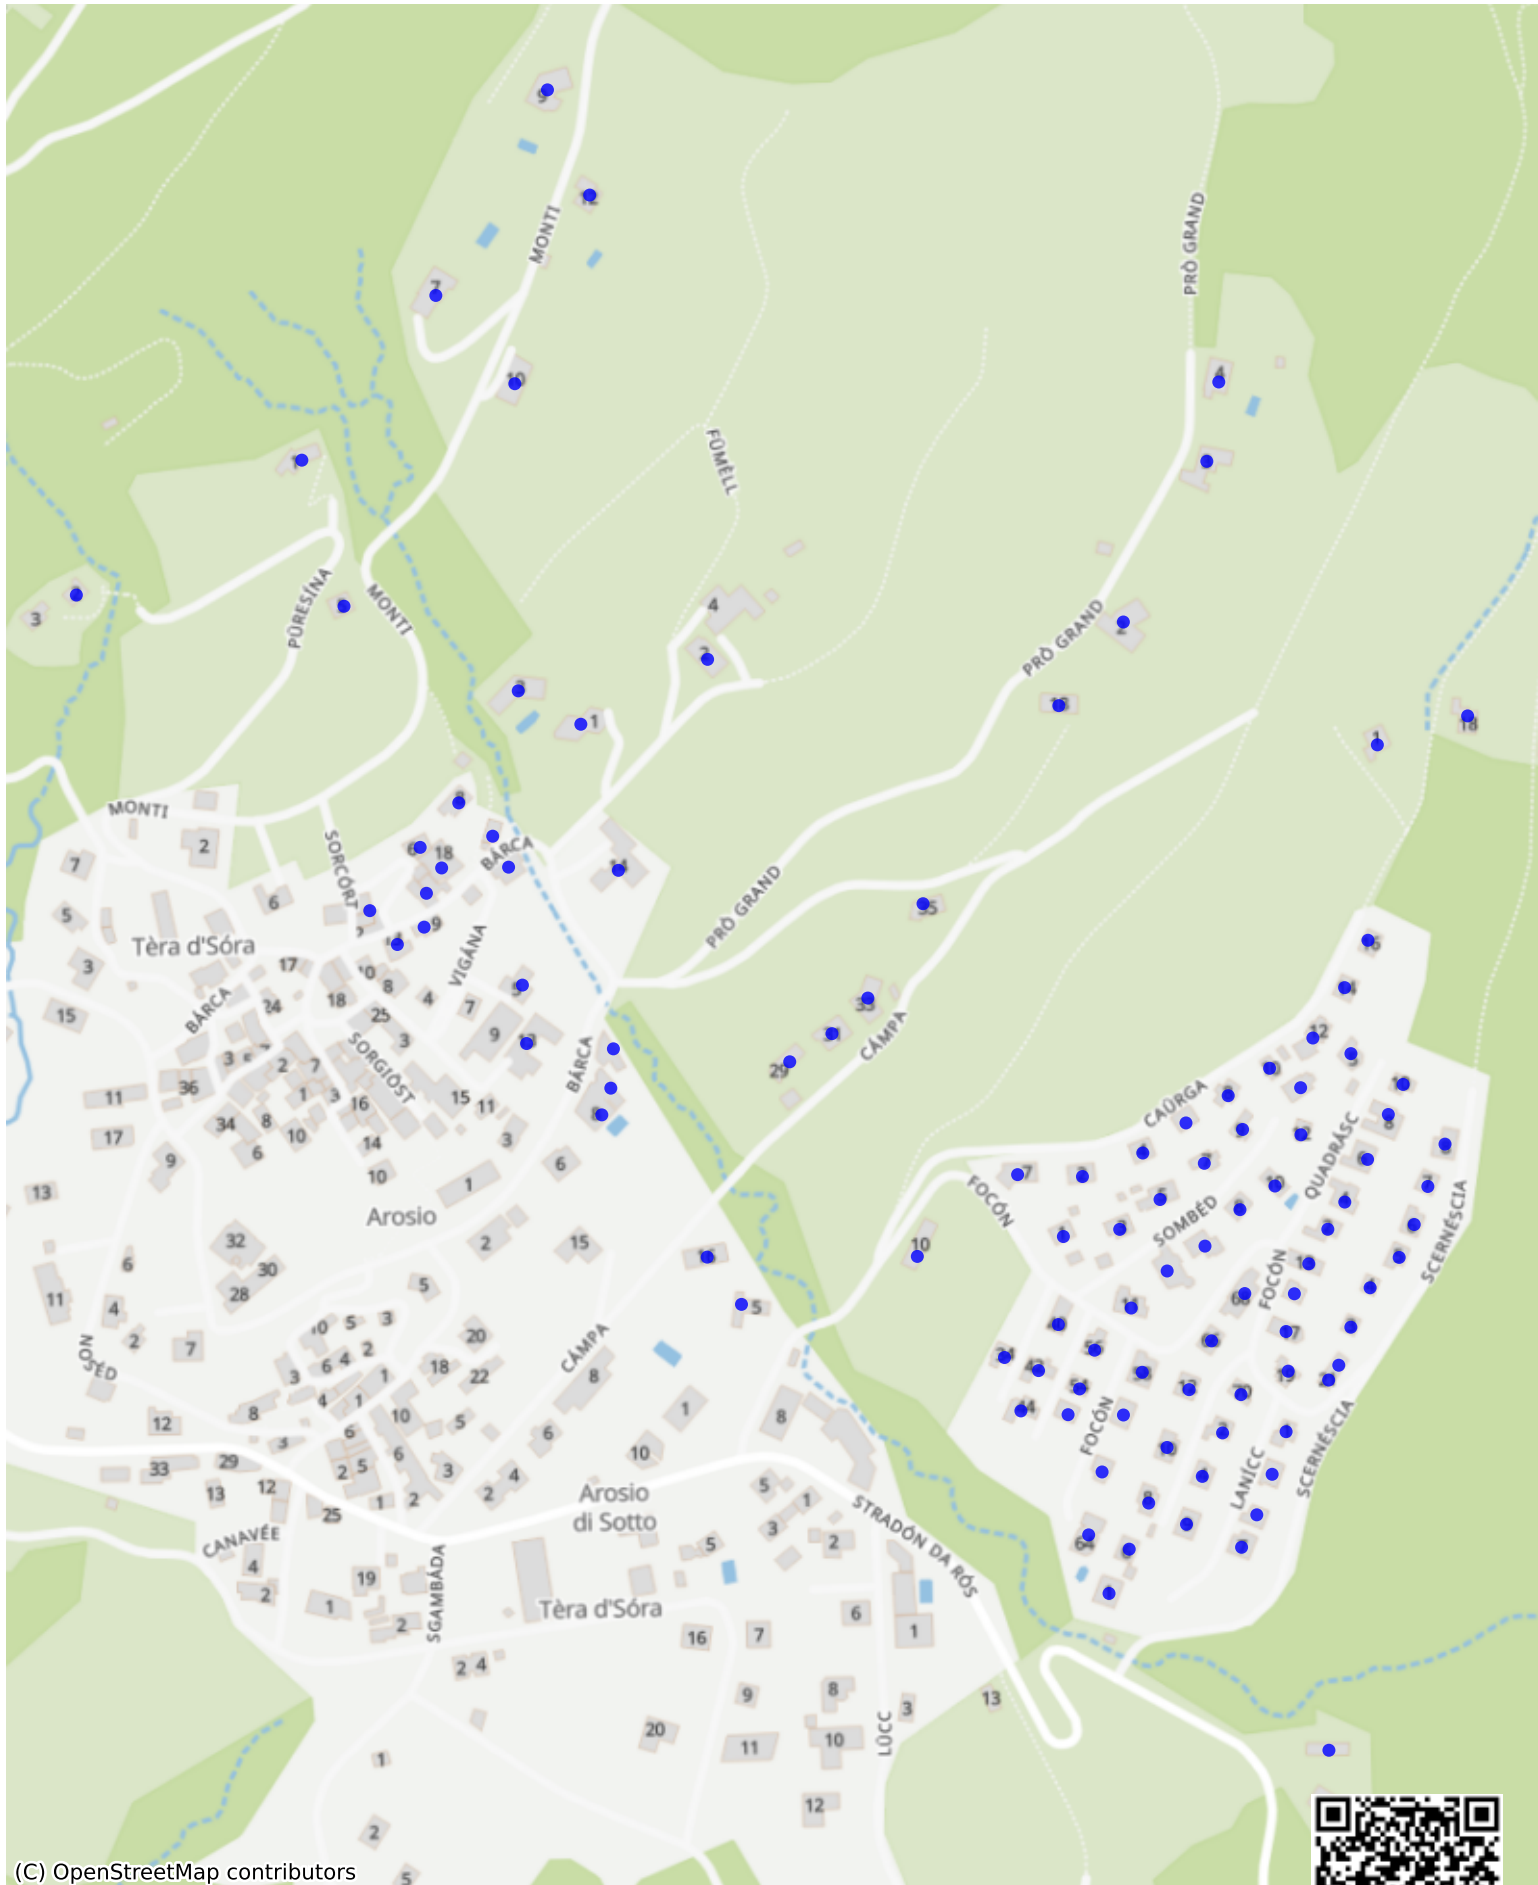

Alto-Malcantone_02: 117 Haushalte

(C) OpenStreetMap contributors

Feedback zur Route abgeben