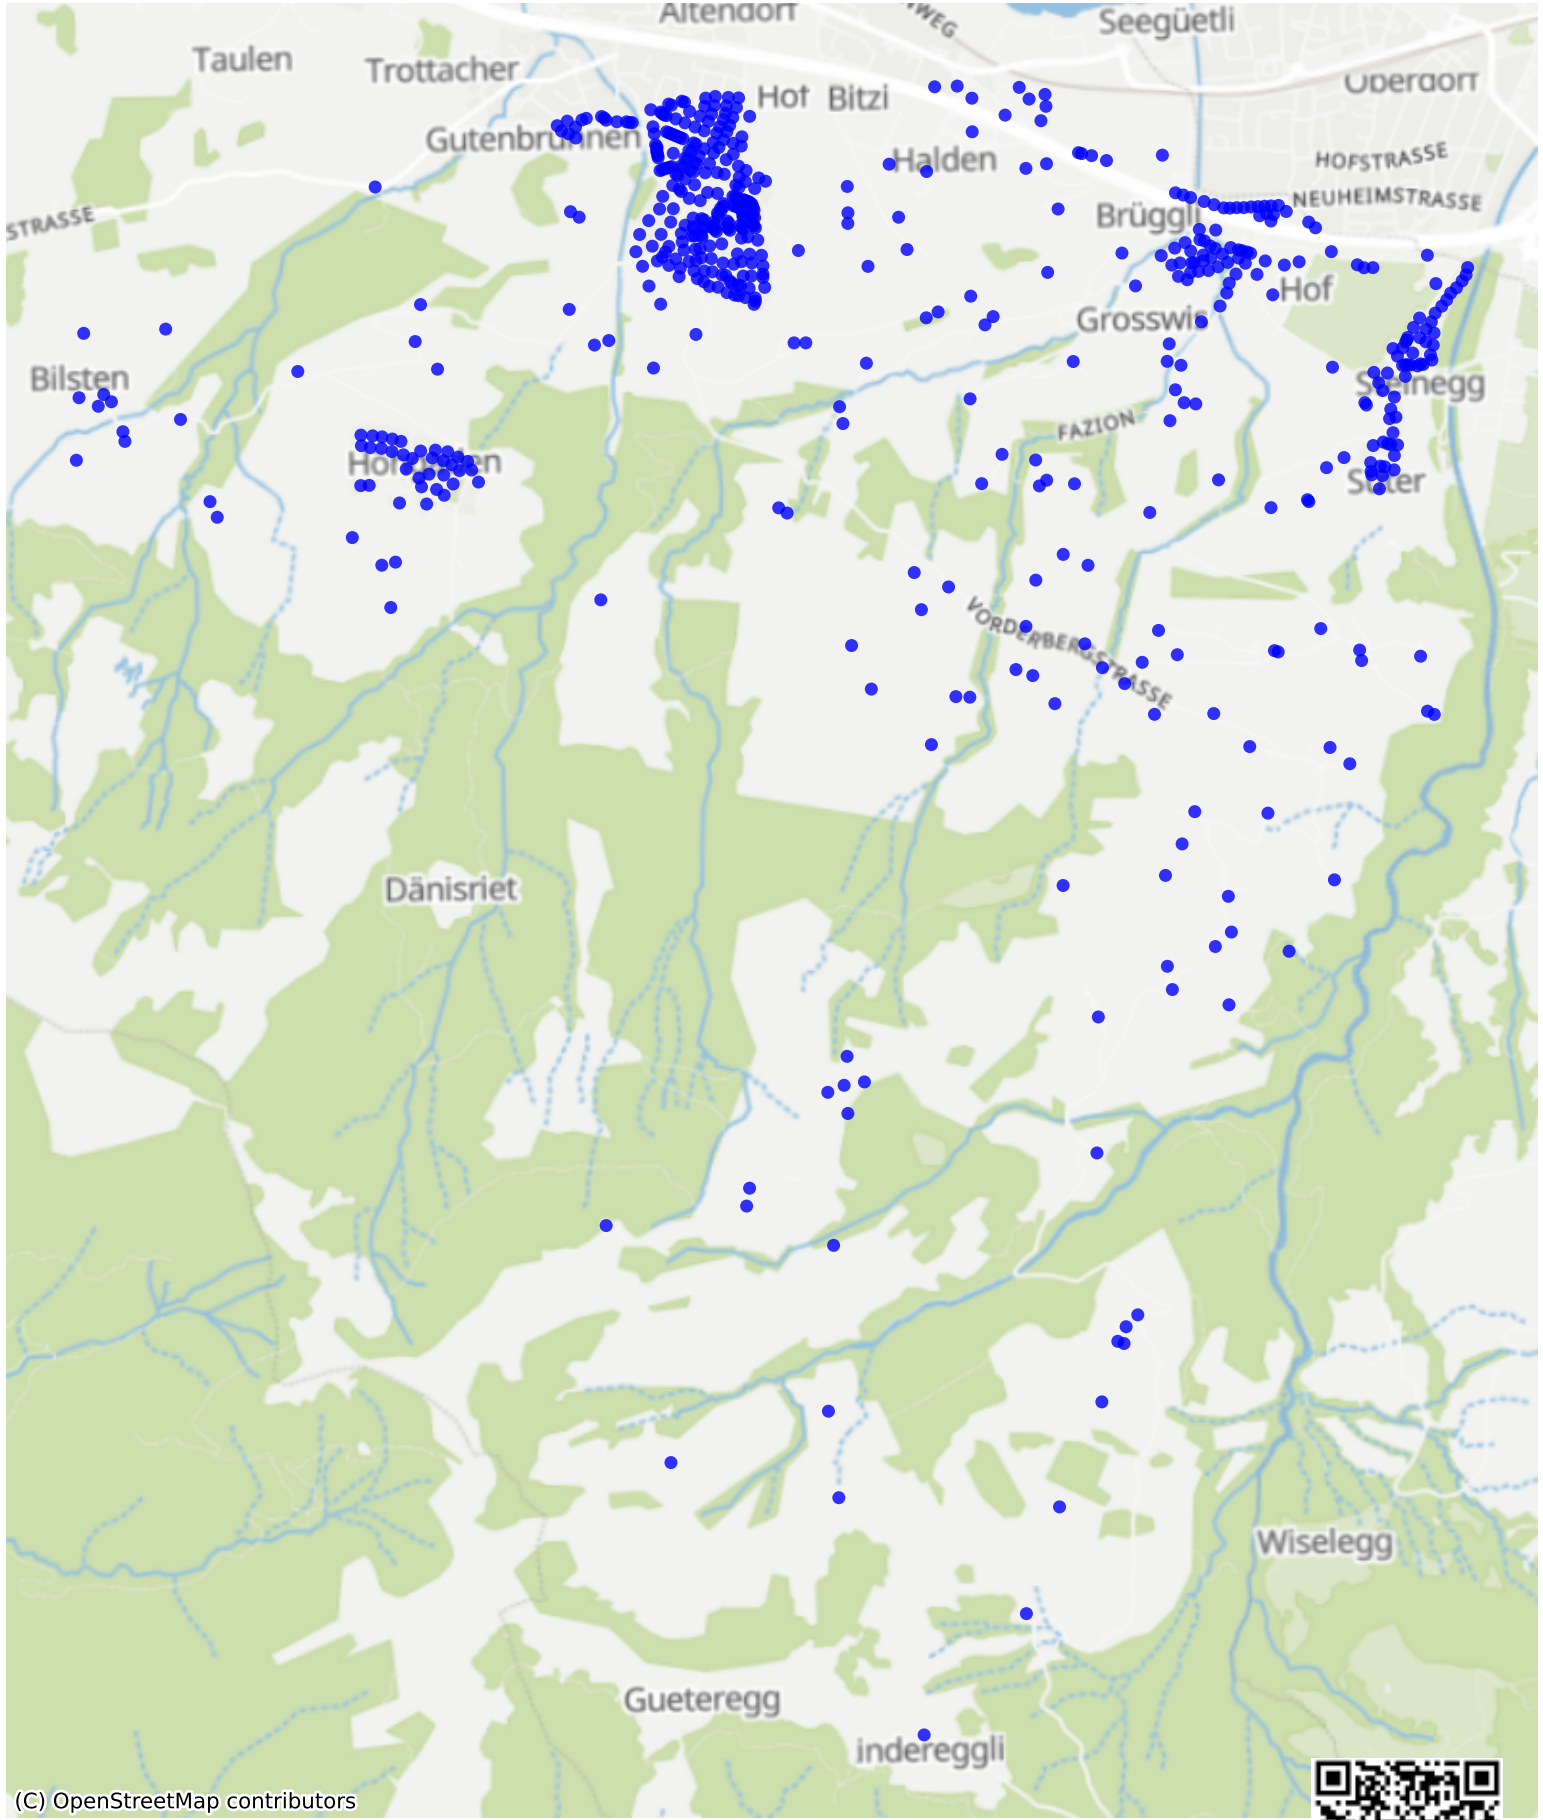

Altendorf\_04: 997 Haushalte

(C) OpenStreetMap contributors

Feedback zur Route abgeben