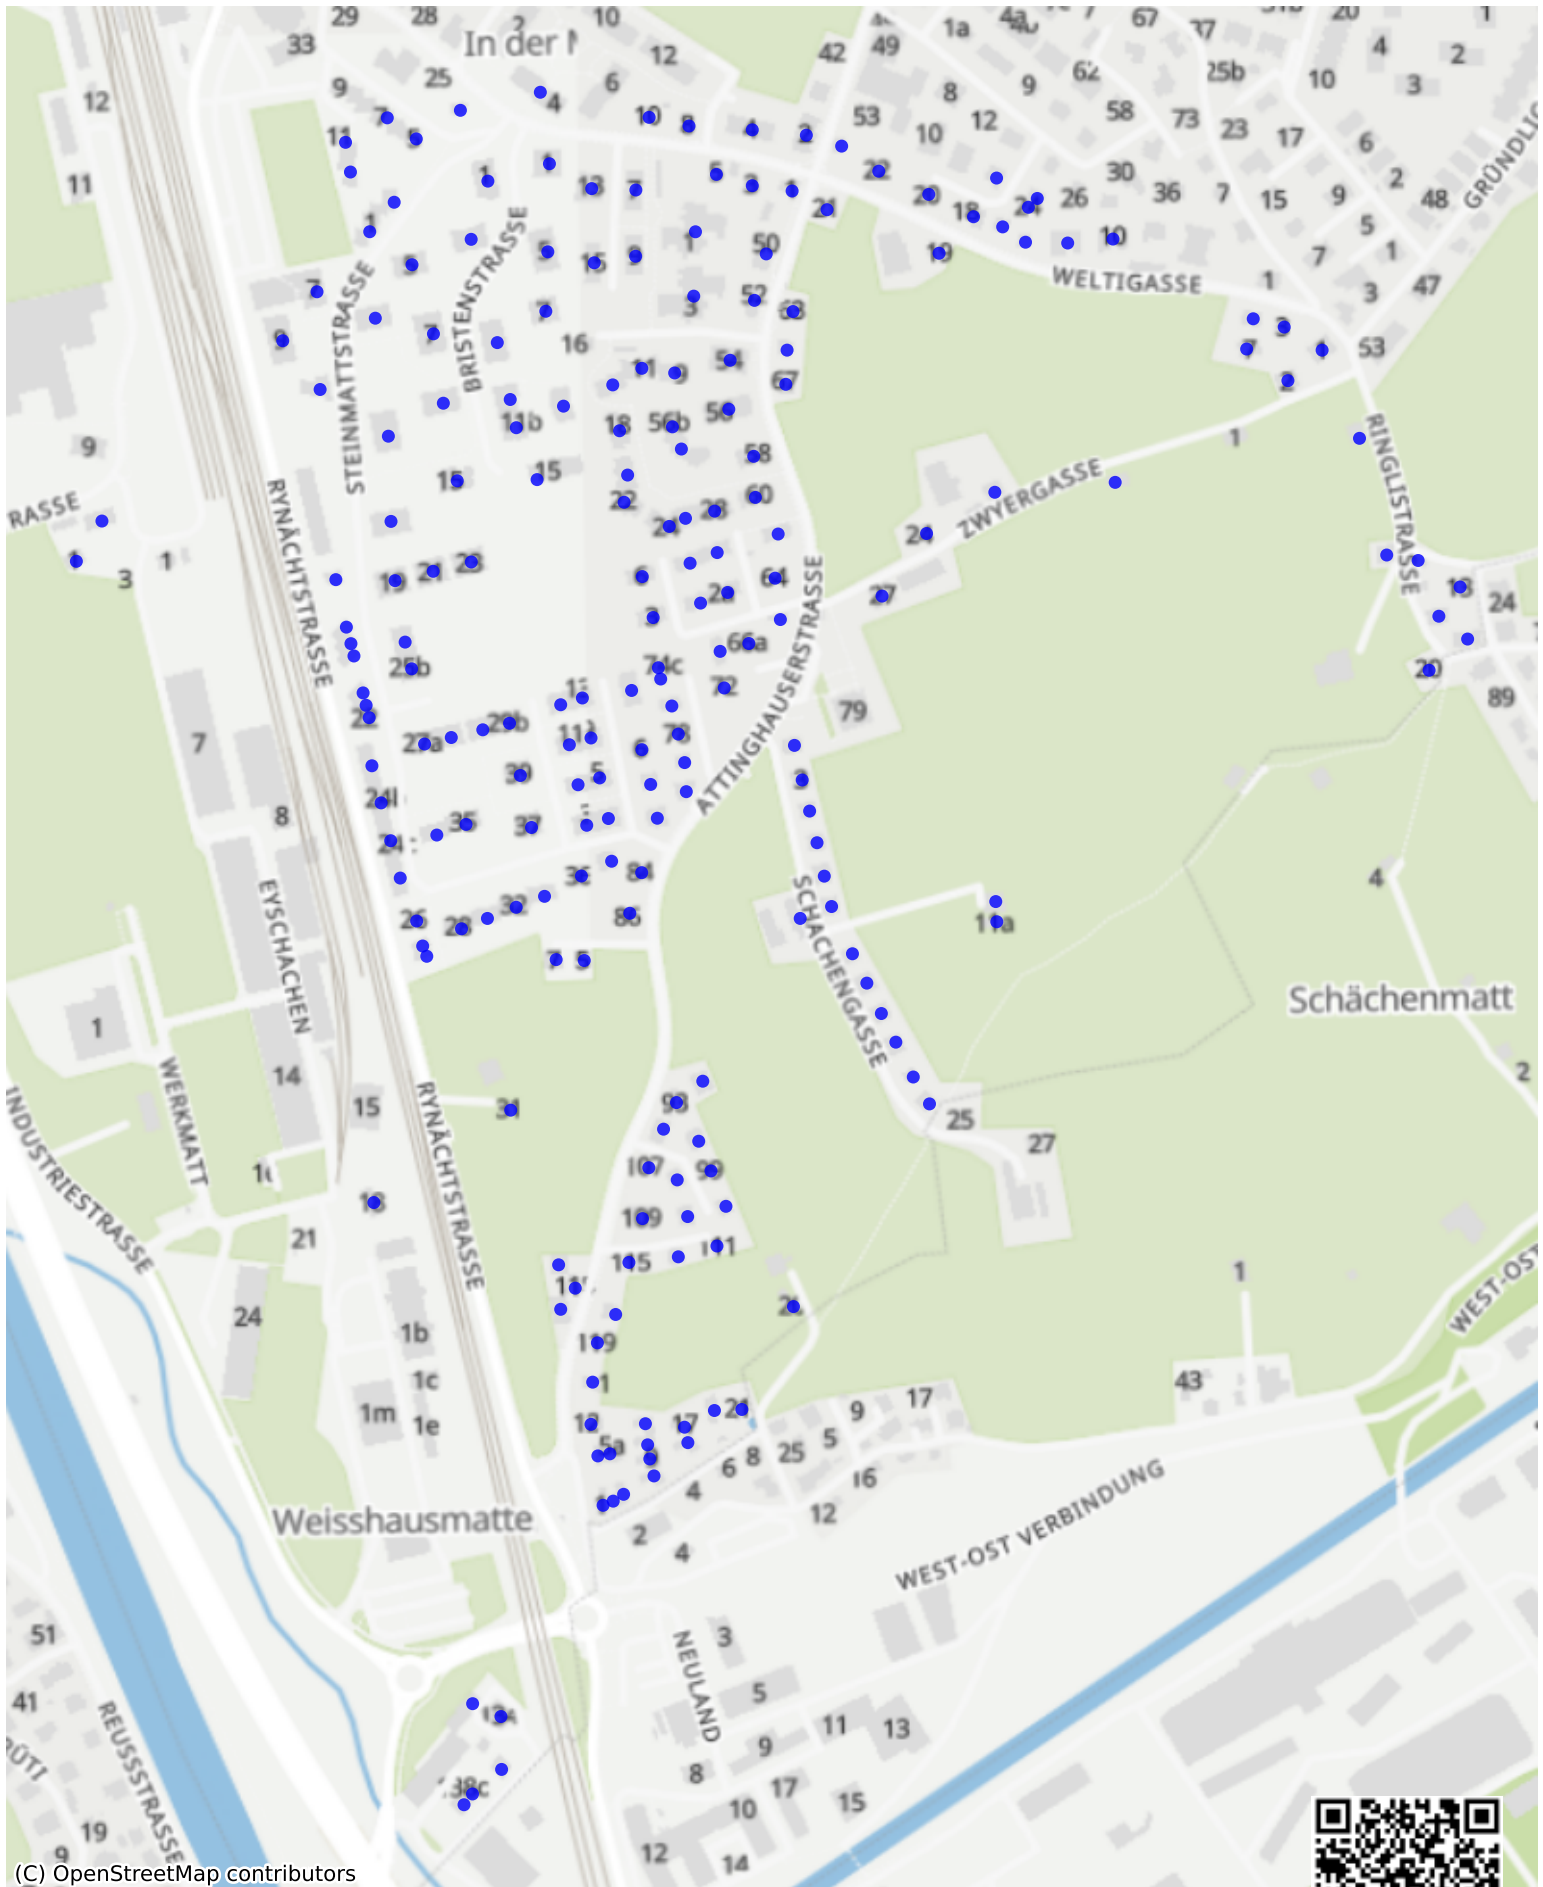

Altdorf-UR\_07: 1004 Haushalte

(C) OpenStreetMap contributors