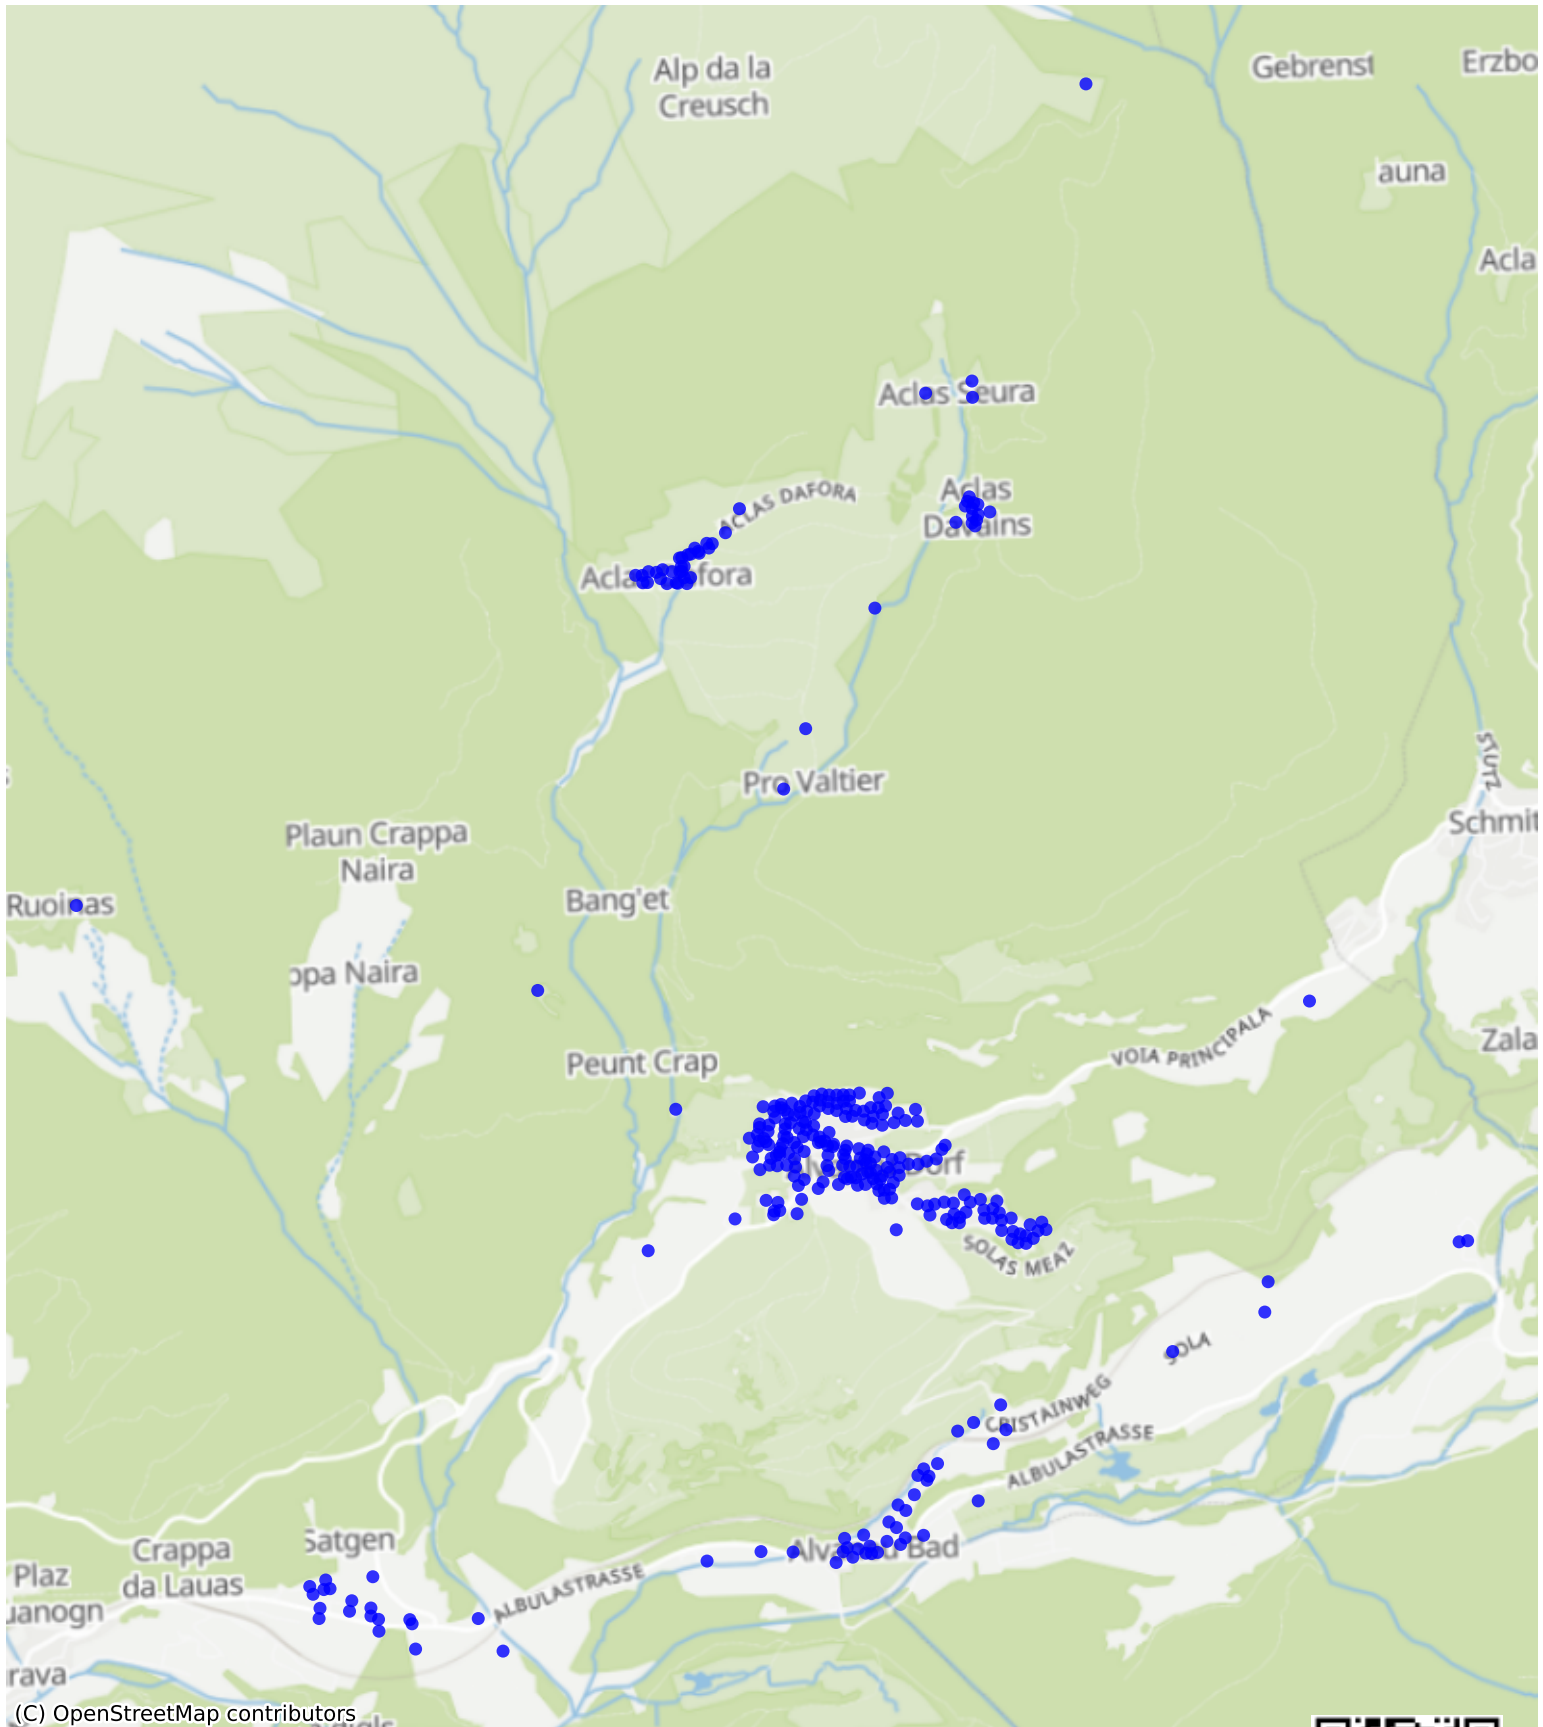

AlbulaAlvra_01: 528 Haushalte

(C) OpenStreetMap contributors

Feedback zur Route abgeben