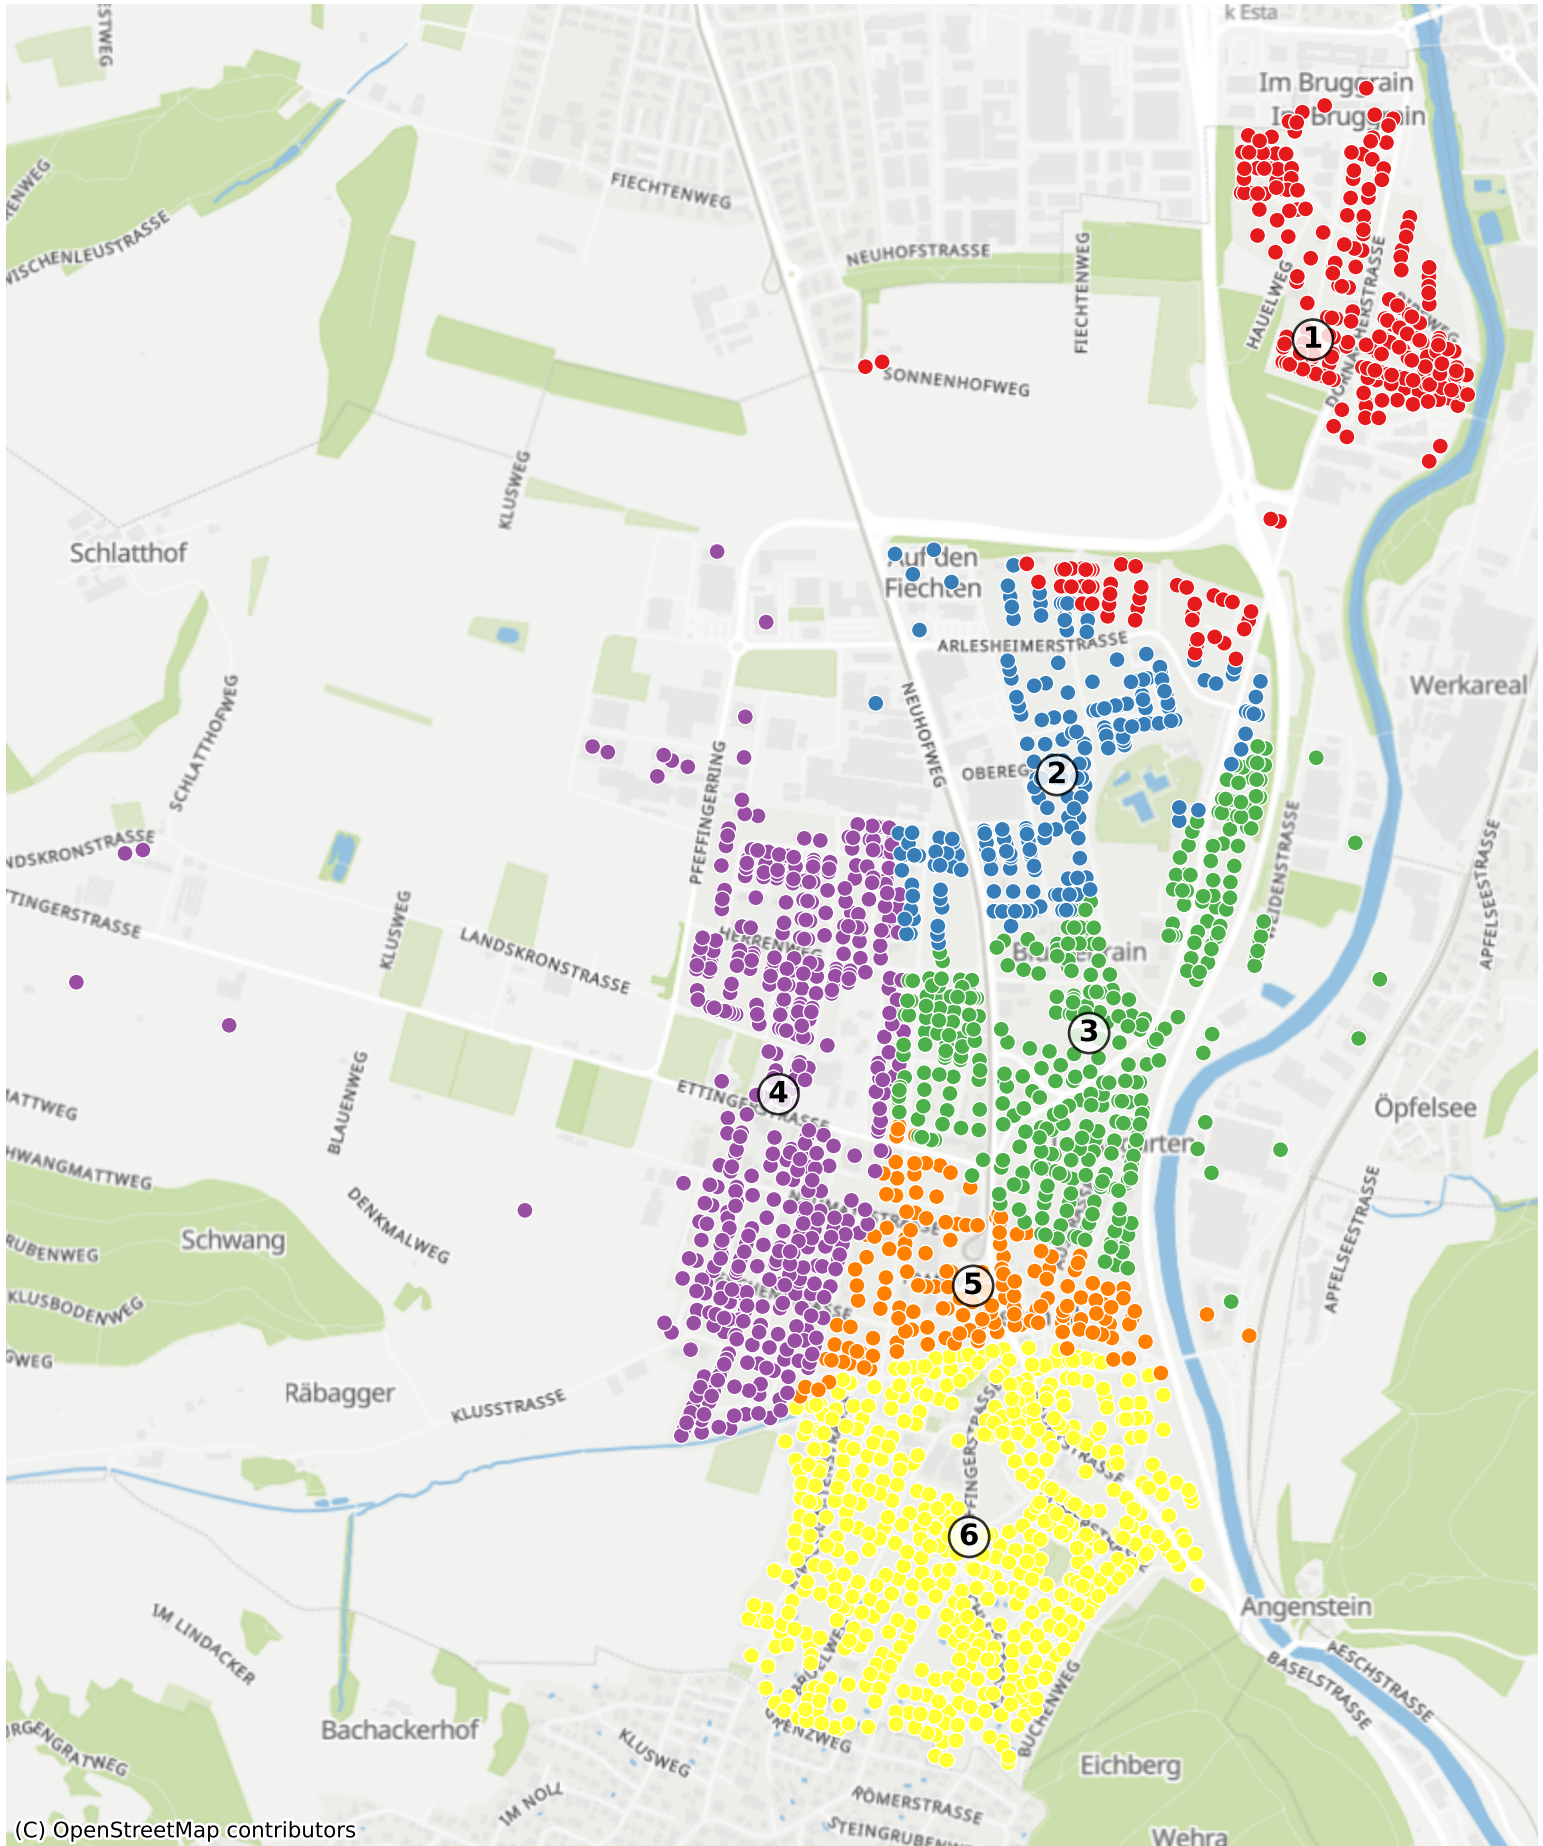

Aesch-BL: 5644 Haushalte

(C) OpenStreetMap contributors