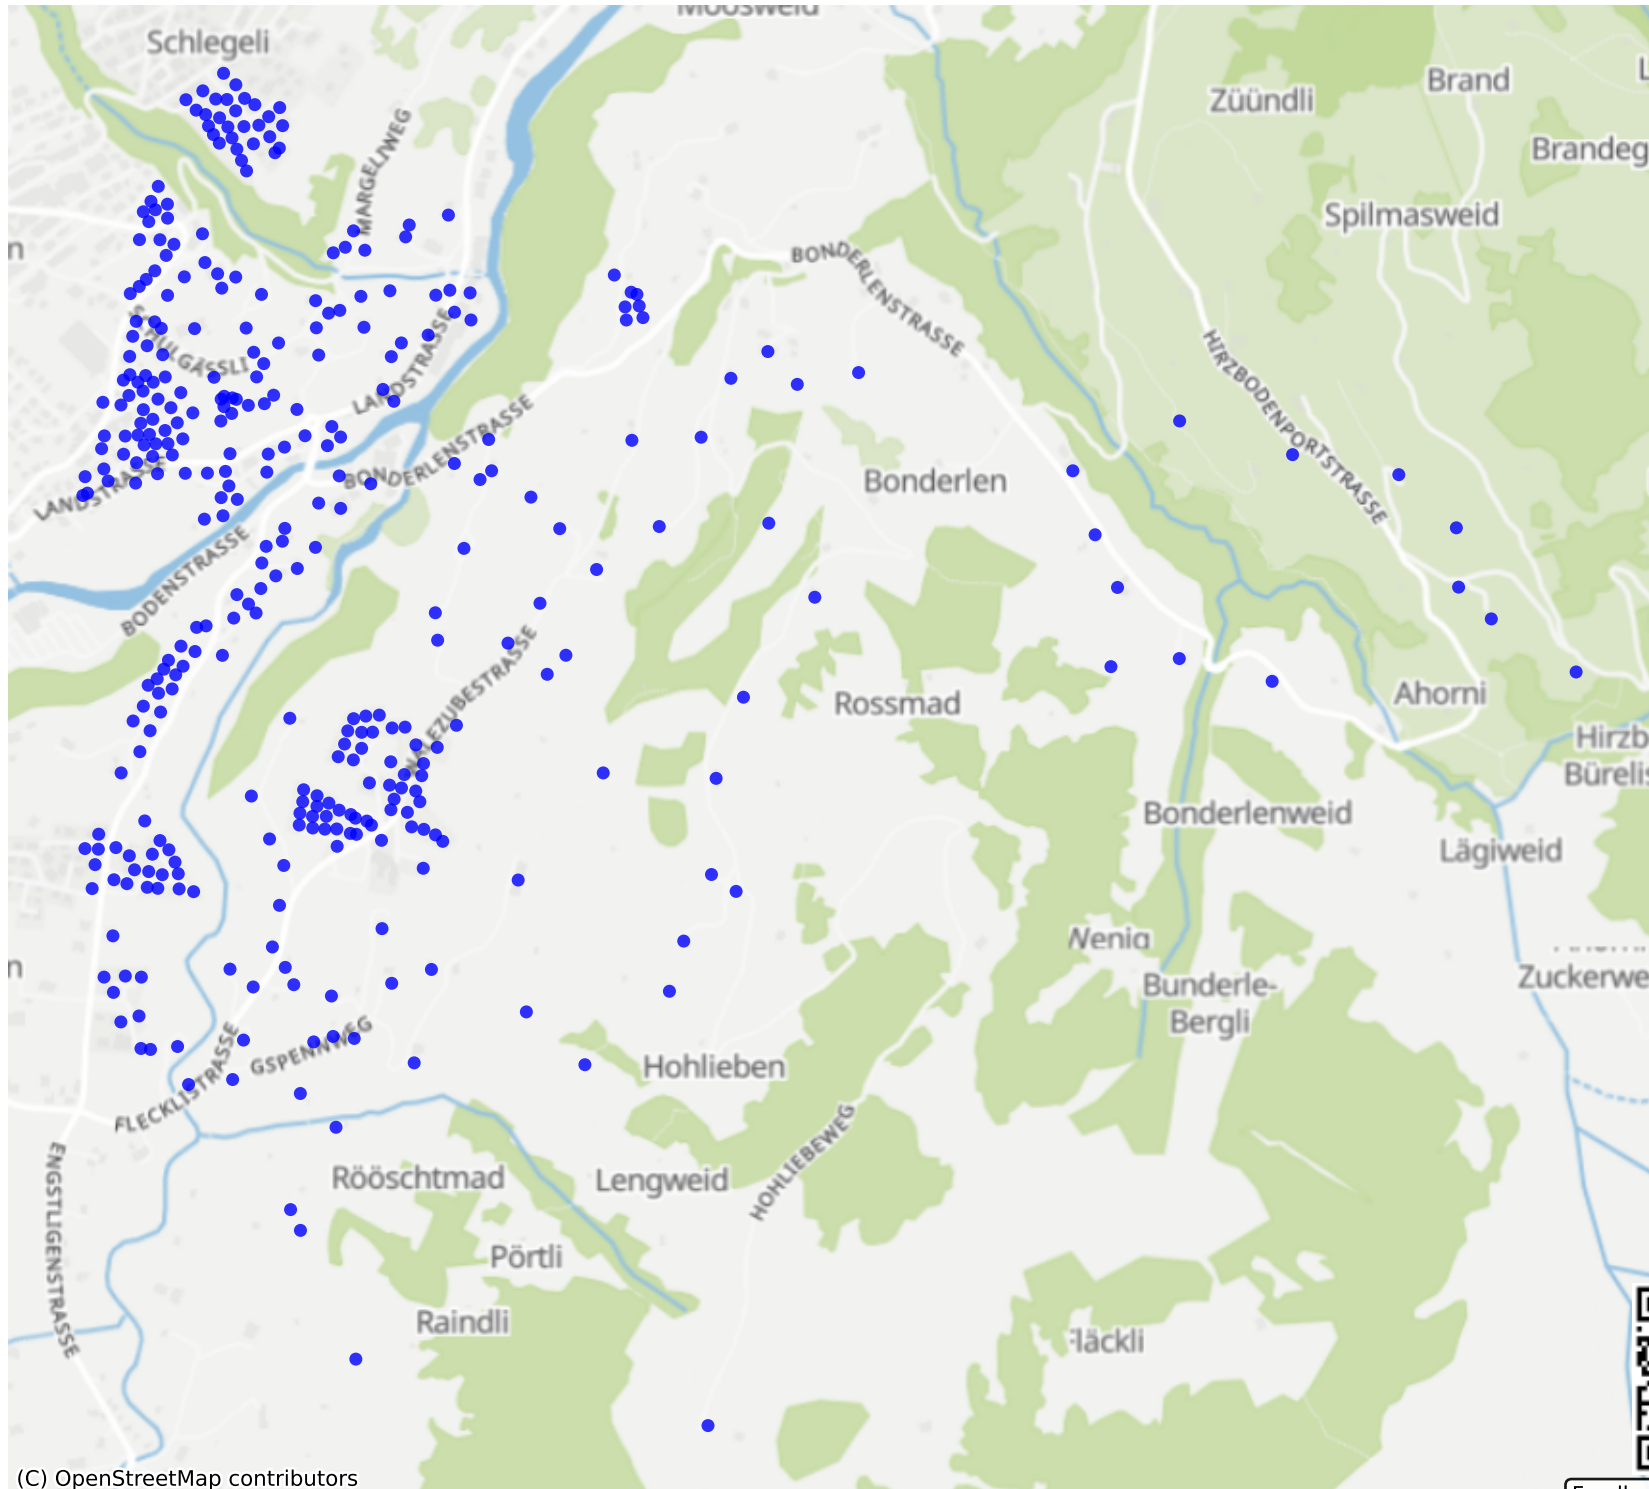

Adelboden_04: 1000 Haushalte

(C) OpenStreetMap contributors

Feedback zur Route abgeben