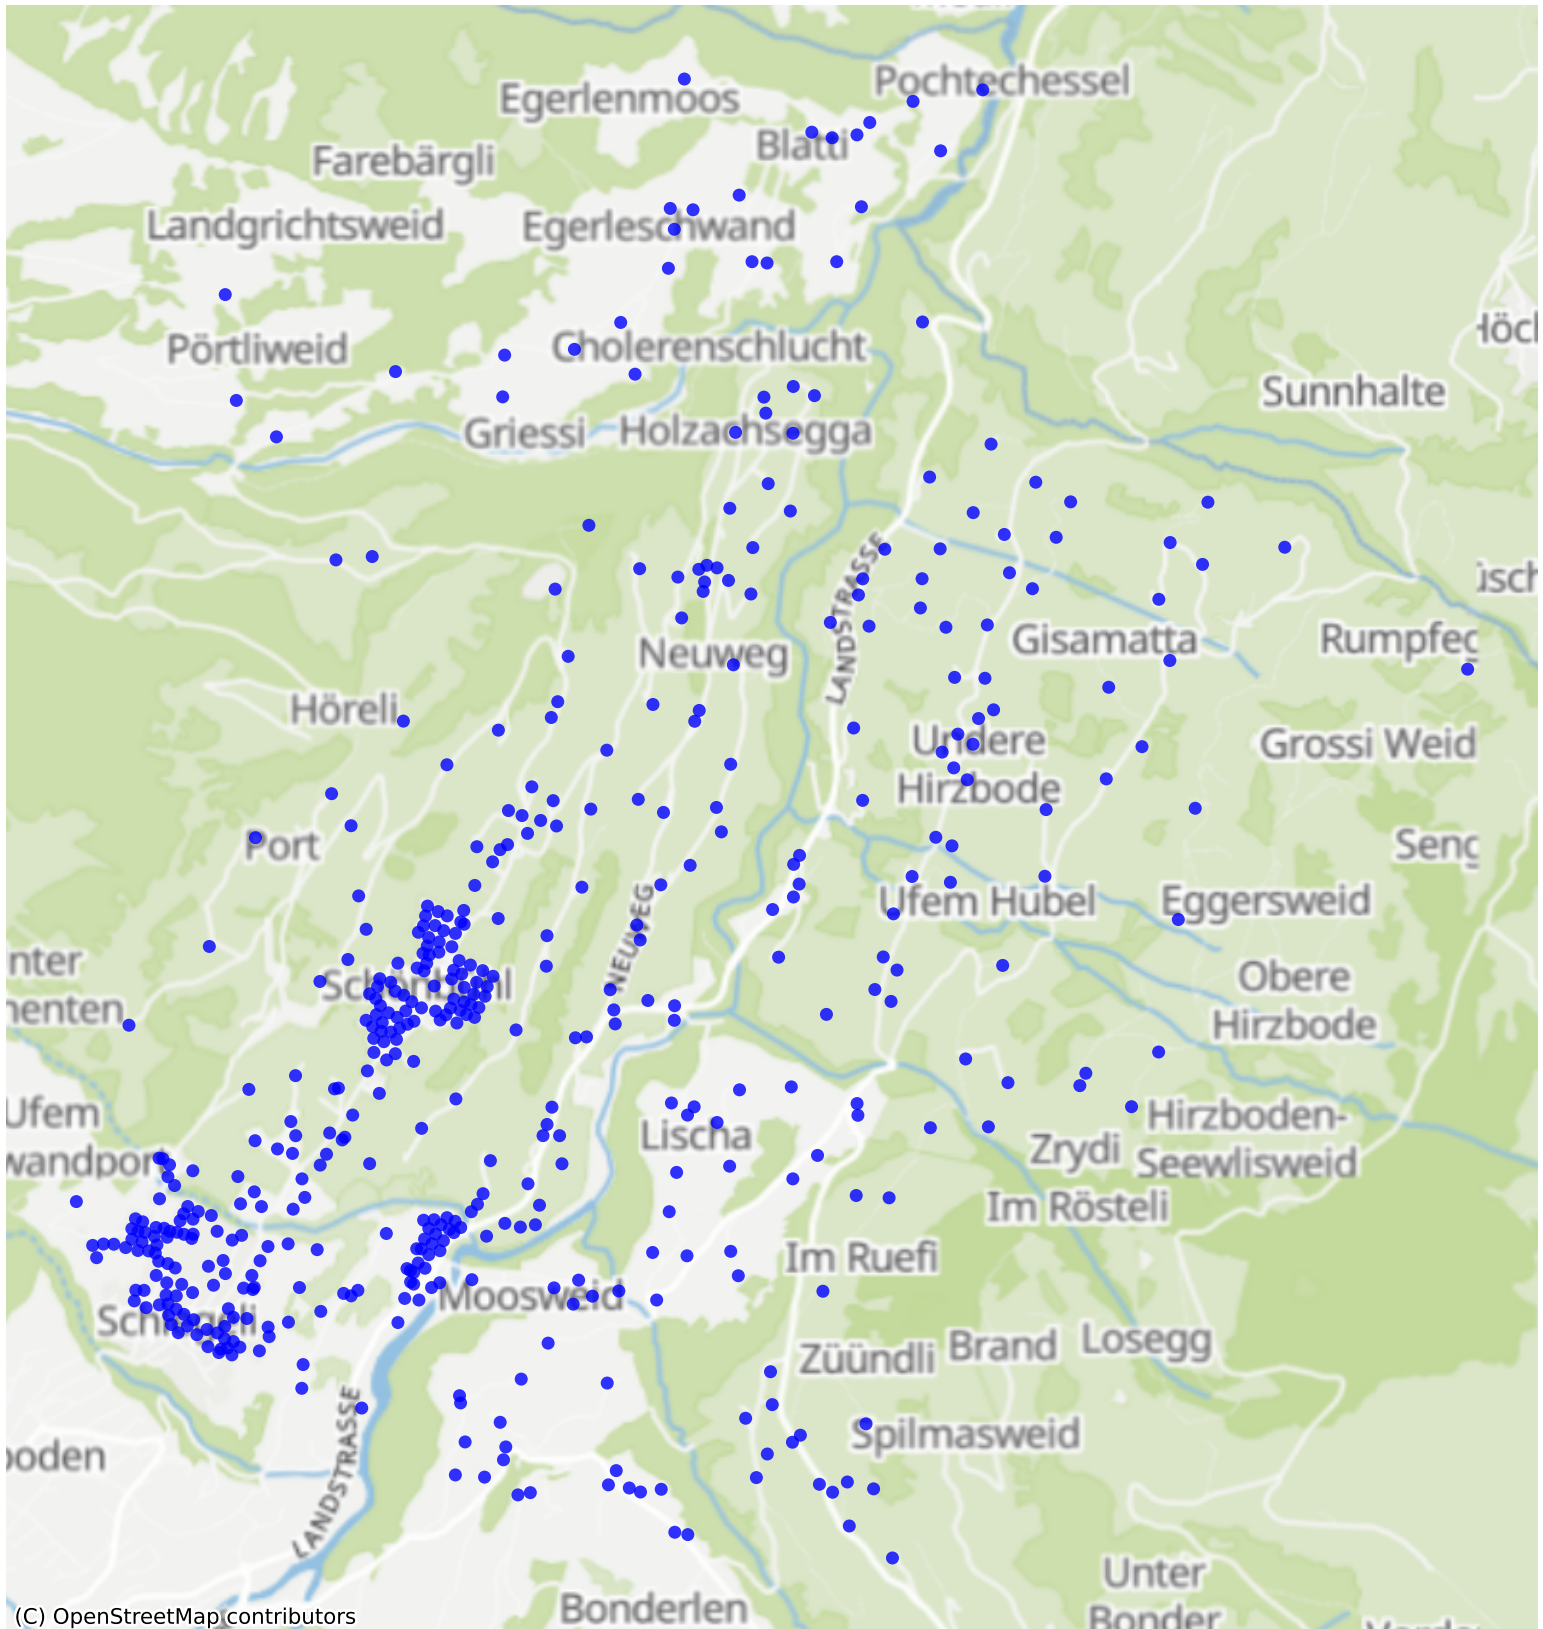

Adelboden\_01: 1001 Haushalte

(C) OpenStreetMap contributors

Feedback zur Route abgeben