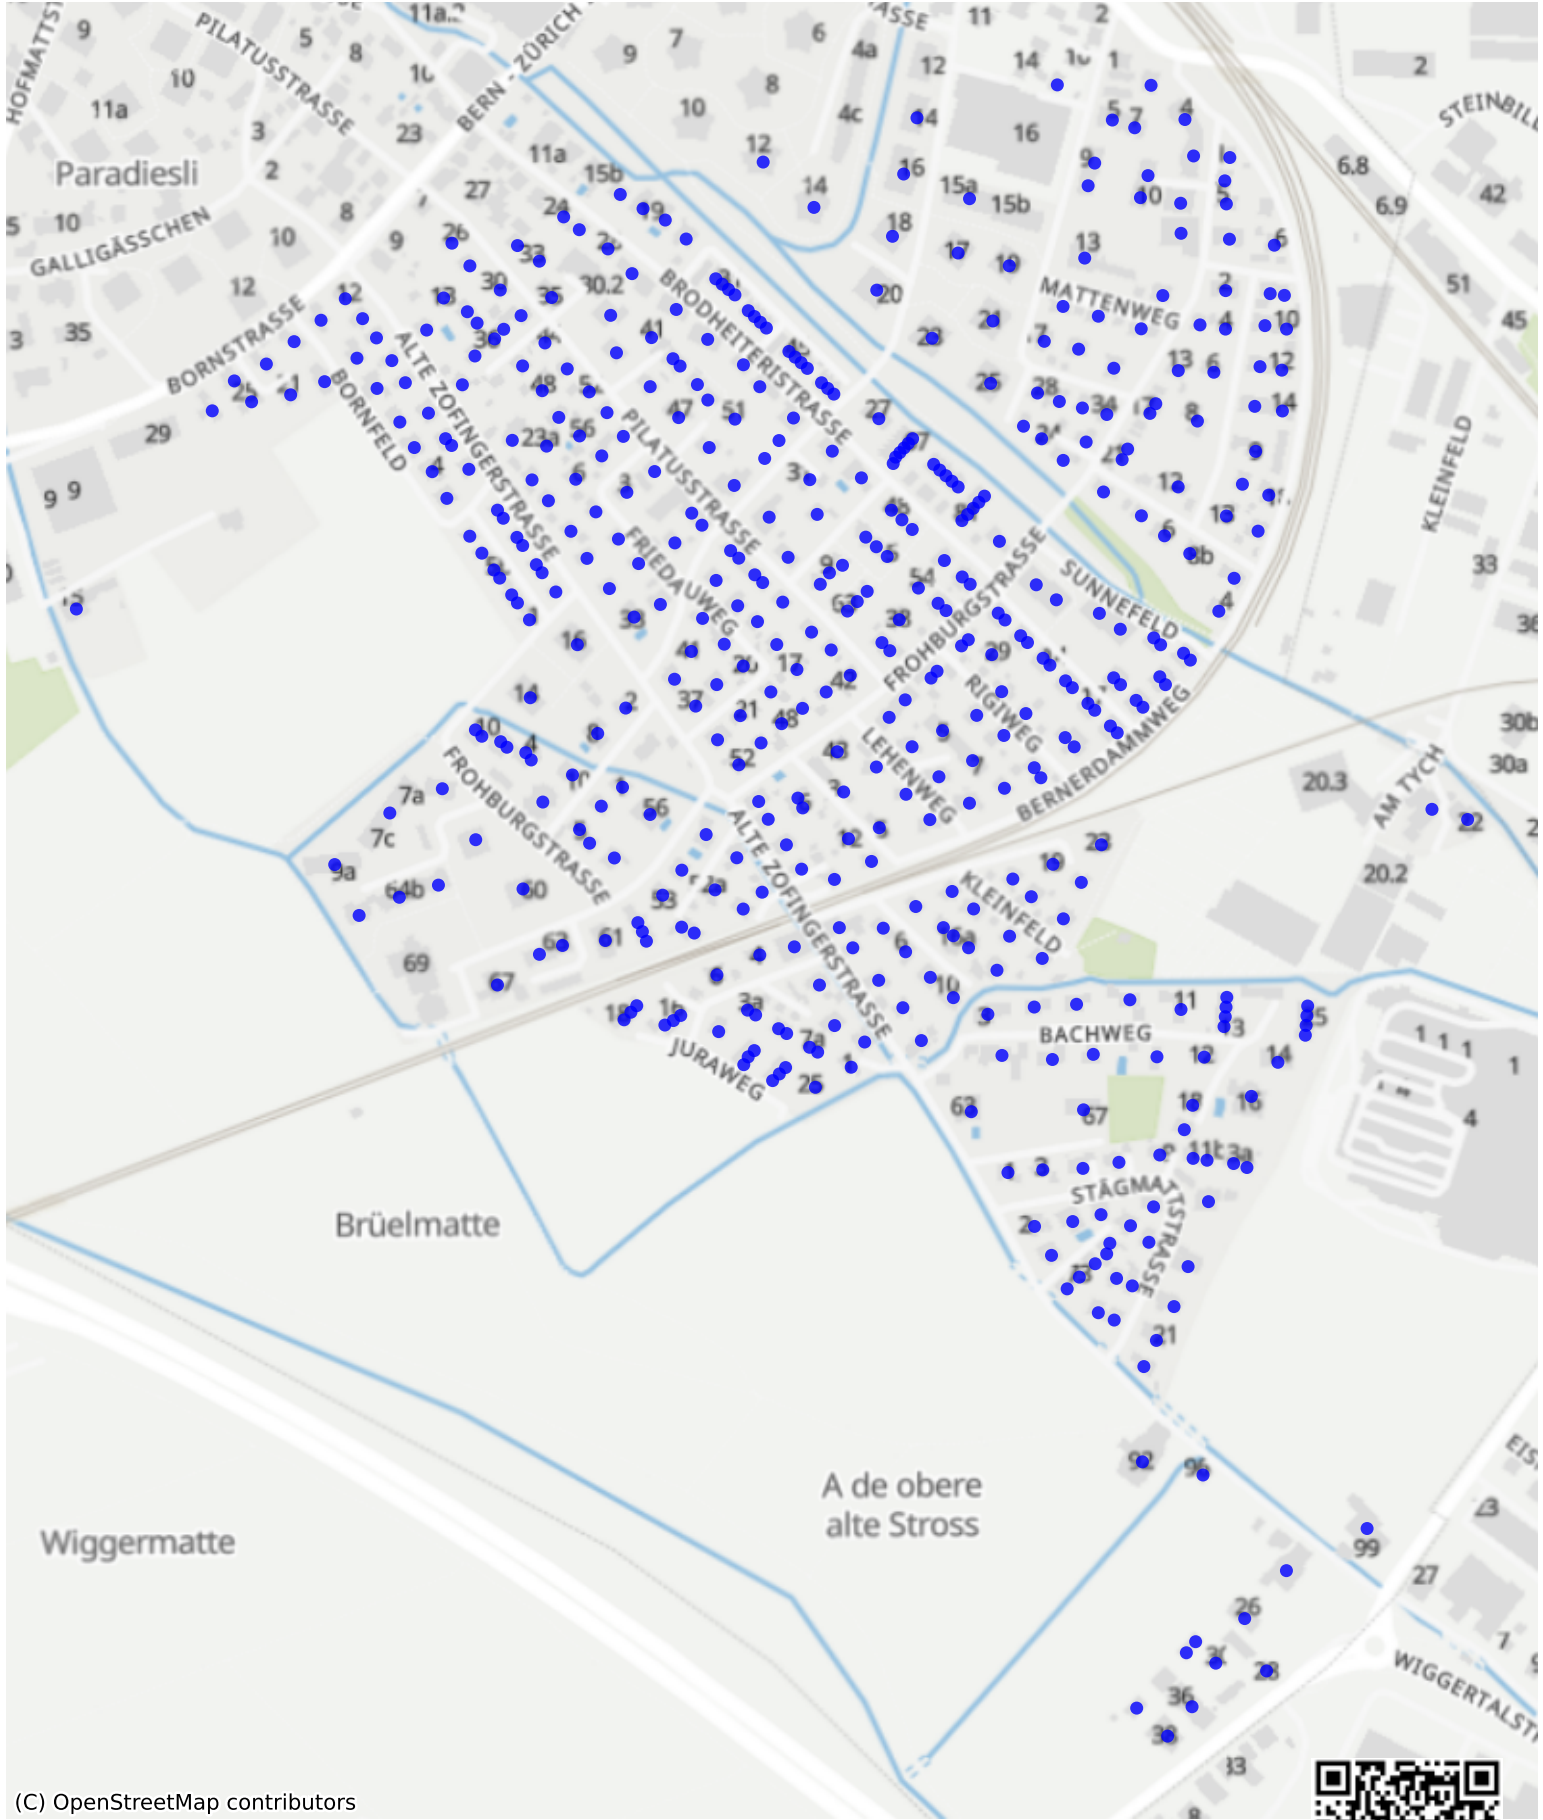

Aarburg_05: 1000 Haushalte

(C) OpenStreetMap contributors

[Feedback zur Route abgeben](#)