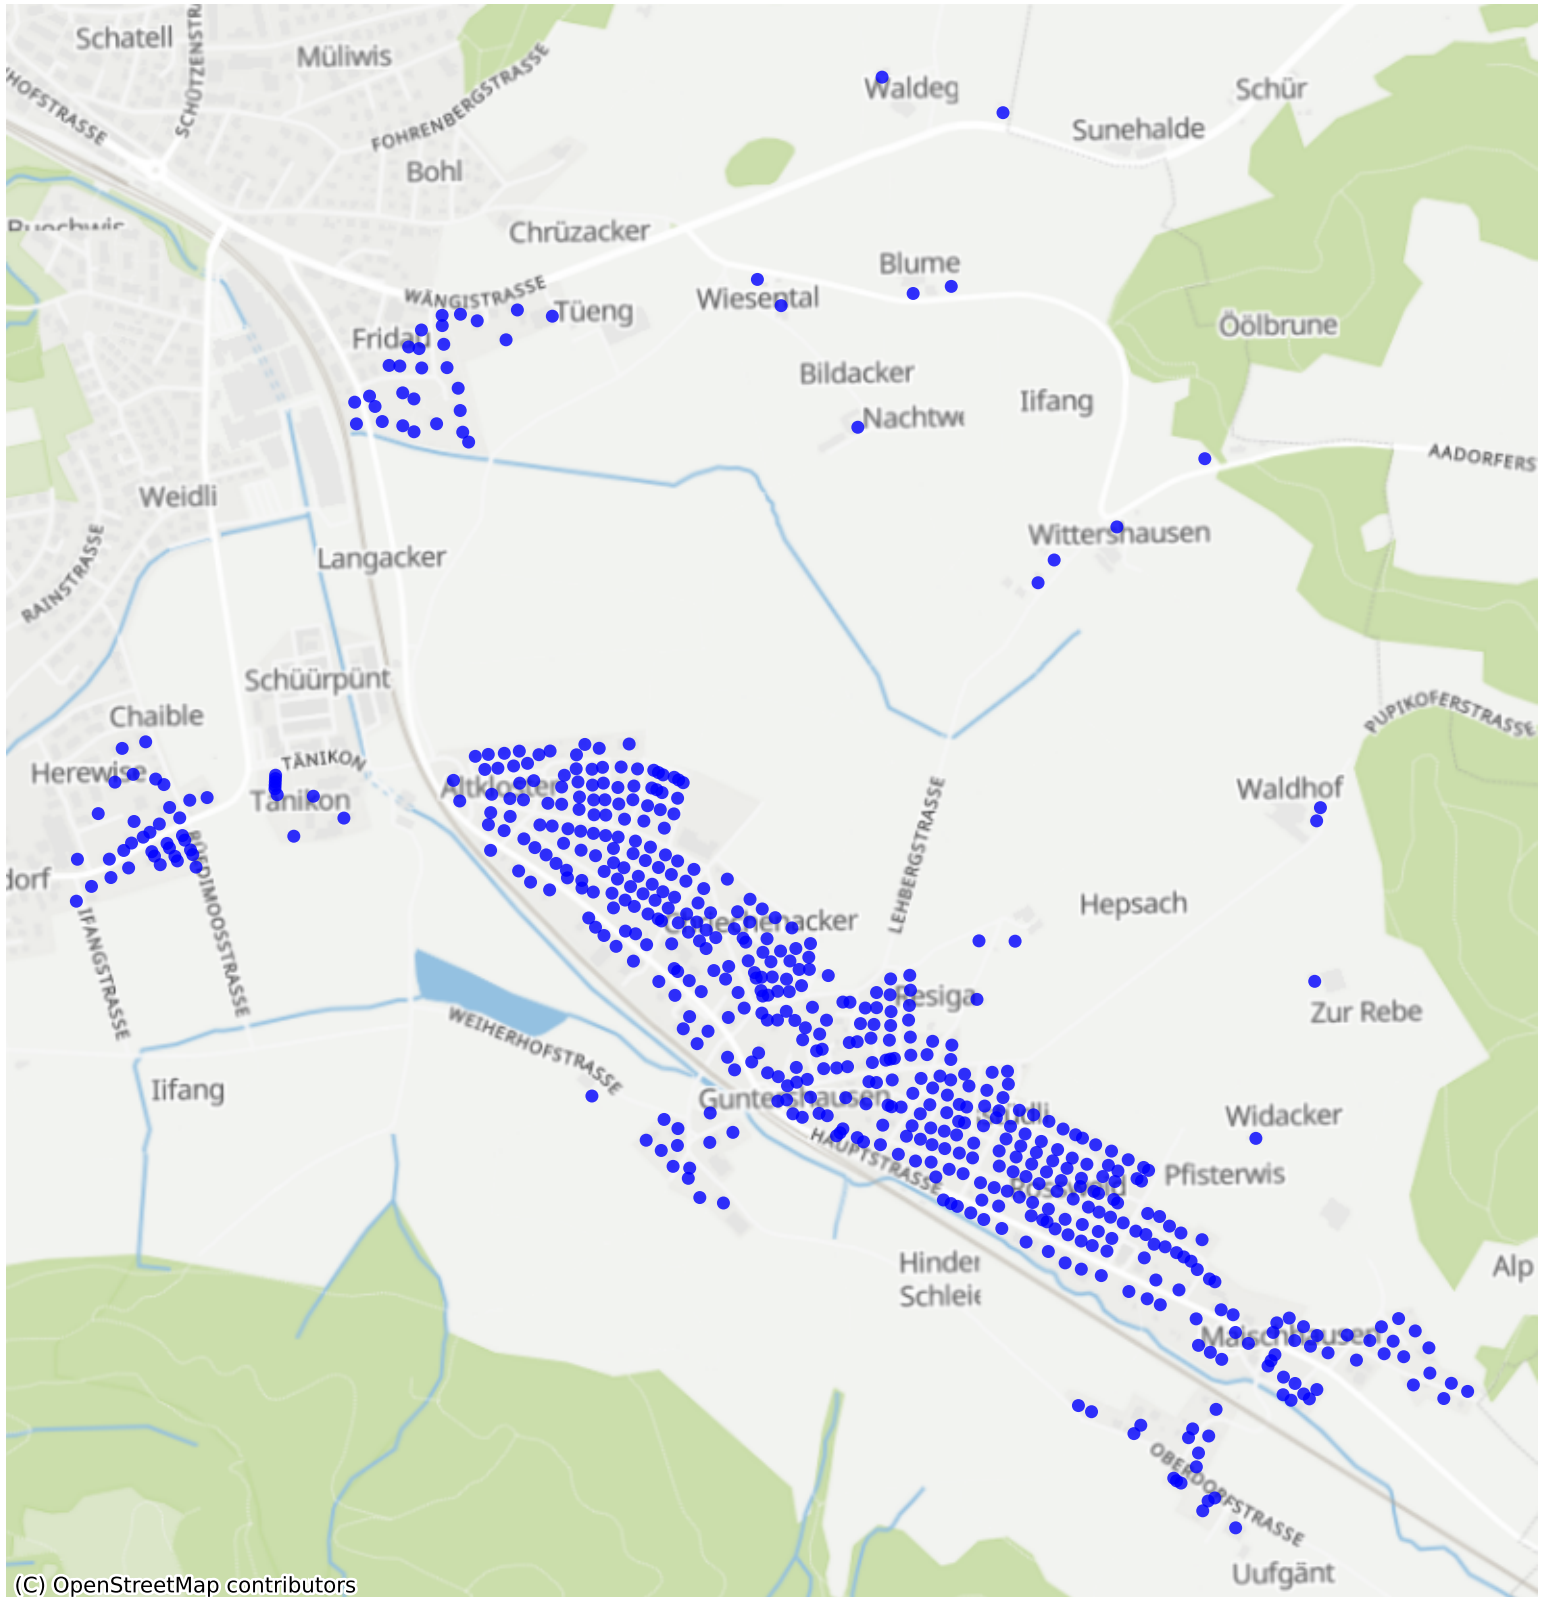

Aadorf_05: 999 Haushalte

(C) OpenStreetMap contributors

Feedback zur Route abgeben